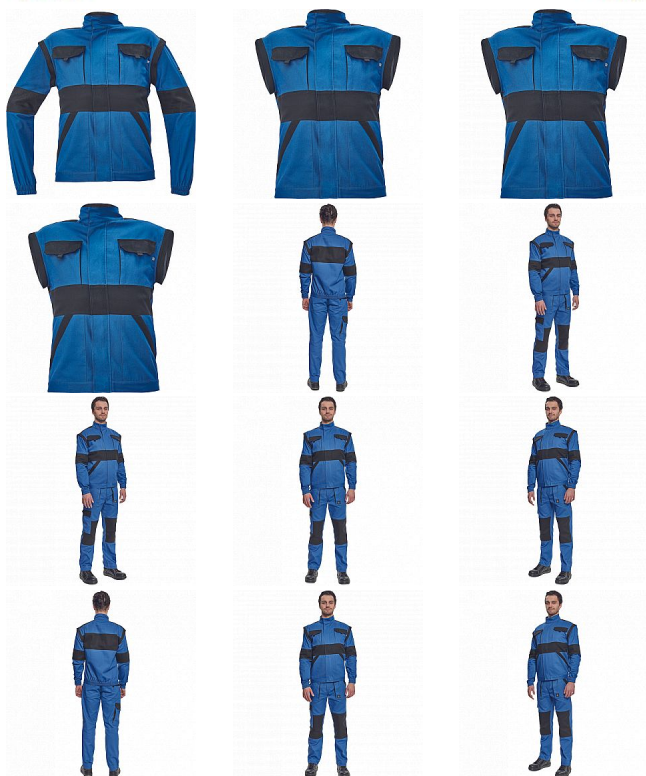

# MAX NEO bunda modrá

» PRACOVNÍ ODĚVY » Montérkové bundy » Bundy montérkové » MAX NEO bunda modrá

Kód zboží	1030002504
EAN	8591806249516
Značka	CERVA

Na skladě:	6 KS
Na prodejně:	1 KS
U dodavatele:	234 KS

# MAX NEO bunda modrá

» PRACOVNÍ ODĚVY » Montérkové bundy » Bundy montérkové » MAX NEO bunda modrá

## Popis

- pánská pracovní bunda se zapínáním na zip krytým légou
- odepínatelné rukávy
- 2 přední kapsy
- 2 náprsní kapsy
- zesílení namáhaných míst loktů a ramen
- pružné manžety rukávů a spodní obvod v pase

## Parametry

Značka	CERVA
Materiál	<b>Svrchní materiál:</b> 100% bavlna, 260 g/m <sup>2</sup>
Barva	modrá
Pohlaví	Pánské