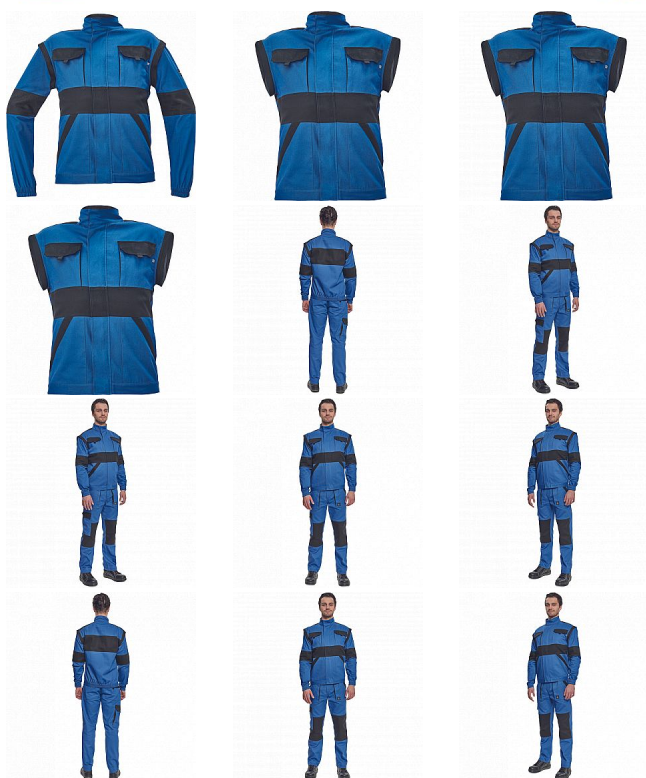

MAX NEO bunda modrá

» PRACOVNÍ ODĚVY » Montérkové bundy » Bundy montérkové » MAX NEO bunda modrá

Kód zboží	1030002504
EAN	8591806249516
Značka	CERVA

Na skladě:	6 KS
Na prodejně:	1 KS
U dodavatele:	199 KS

MAX NEO bunda modrá

» PRACOVNÍ ODĚVY » Montérkové bundy » Bundy montérkové » MAX NEO bunda modrá

Popis

- pánská pracovní bunda se zapínáním na zip krytým légou
- odepínatelné rukávy
- 2 přední kapsy
- 2 náprsní kapsy
- zesílení namáhaných míst loktů a ramen
- pružné manžety rukávů a spodní obvod v pase

Parametry

Značka	CERVA
Materiál	Svrchní materiál: 100% bavlna, 260 g/m ²
Barva	modrá
Pohlaví	Pánské