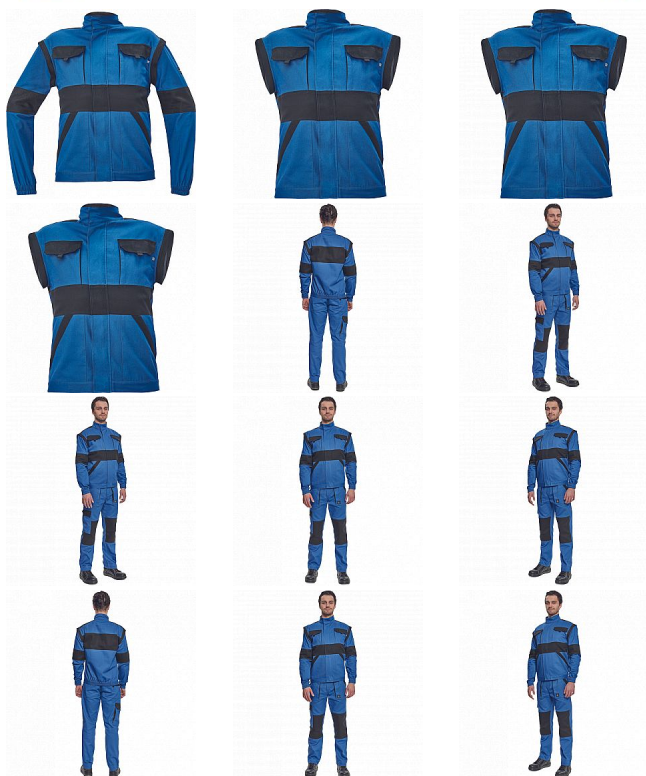

MAX NEO bunda modrá

» PRACOVNÍ ODĚVY » Montérkové bundy » Bundy montérkové » MAX NEO bunda modrá

Kód zboží 1030002504

EAN 8591806249523

Značka CERVA

Na skladě: 1 KS
Na prodejně: 1 KS
U dodavatele: 392 KS

MAX NEO bunda modrá

» PRACOVNÍ ODĚVY » Montérkové bundy » Bundy montérkové » MAX NEO bunda modrá

Popis

- pánská pracovní bunda se zapínáním na zip krytým légou
- odepínatelné rukávy
- 2 přední kapsy
- 2 náprsní kapsy
- zesílení namáhaných míst loktů a ramen
- pružné manžety rukávů a spodní obvod v pase

Parametry

Značka	CERVA
Materiál	Svrchní materiál: 100% bavlna, 260 g/m ²
Barva	modrá
Pohlaví	Pánské