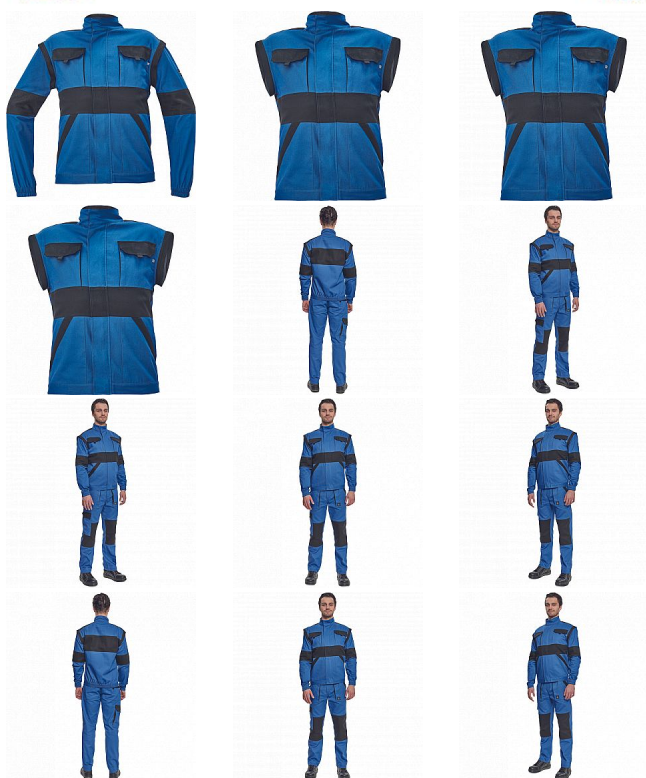

MAX NEO bunda modrá

» PRACOVNÍ ODĚVY » Montérkové bundy » Bundy montérkové » MAX NEO bunda modrá

Kód zboží	1030002504
EAN	8591806249523
Značka	CERVA

Na skladě:	4 KS
Na prodejně:	1 KS
U dodavatele:	435 KS

MAX NEO bunda modrá

» PRACOVNÍ ODĚVY » Montérkové bundy » Bundy montérkové » MAX NEO bunda modrá

Popis

- pánská pracovní bunda se zapínáním na zip krytým légou
- odepínatelné rukávy
- 2 přední kapsy
- 2 náprsní kapsy
- zesílení namáhaných míst loktů a ramen
- pružné manžety rukávů a spodní obvod v pase

Parametry

Značka	CERVA
Materiál	Svrchní materiál: 100% bavlna, 260 g/m ²
Barva	modrá
Pohlaví	Pánské