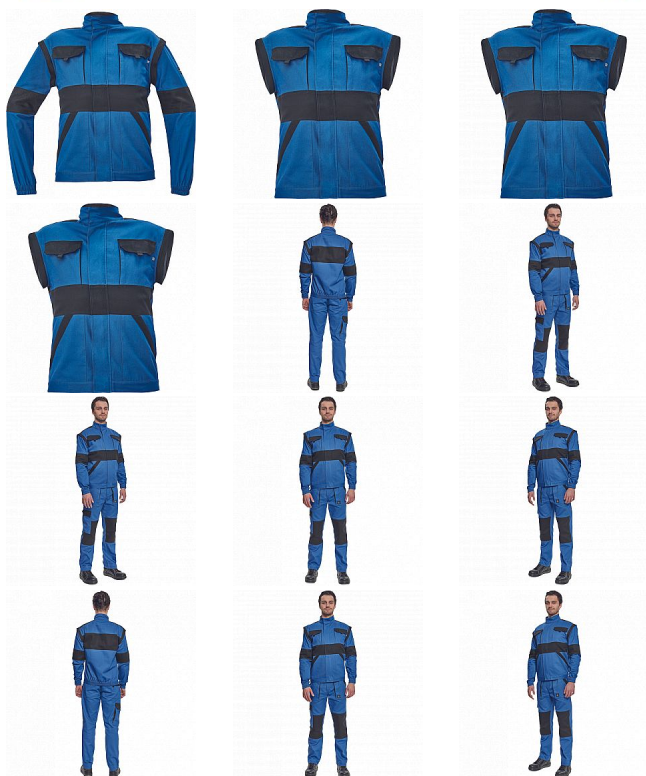

# MAX NEO bunda modrá

» PRACOVNÍ ODĚVY » Montérkové bundy » Bundy montérkové » MAX NEO bunda modrá

Kód zboží 1030002504

EAN 8591806249523

Značka CERVA

Na skladě: 1 KS  
Na prodejně: 1 KS  
U dodavatele: 392 KS

# MAX NEO bunda modrá

» PRACOVNÍ ODĚVY » Montérkové bundy » Bundy montérkové » MAX NEO bunda modrá

## Popis

- pánská pracovní bunda se zapínáním na zip krytým légou
- odepínatelné rukávy
- 2 přední kapsy
- 2 náprsní kapsy
- zesílení namáhaných míst loktů a ramen
- pružné manžety rukávů a spodní obvod v pase

## Parametry

Značka	CERVA
Materiál	<b>Svrchní materiál:</b> 100% bavlna, 260 g/m <sup>2</sup>
Barva	modrá
Pohlaví	Pánské