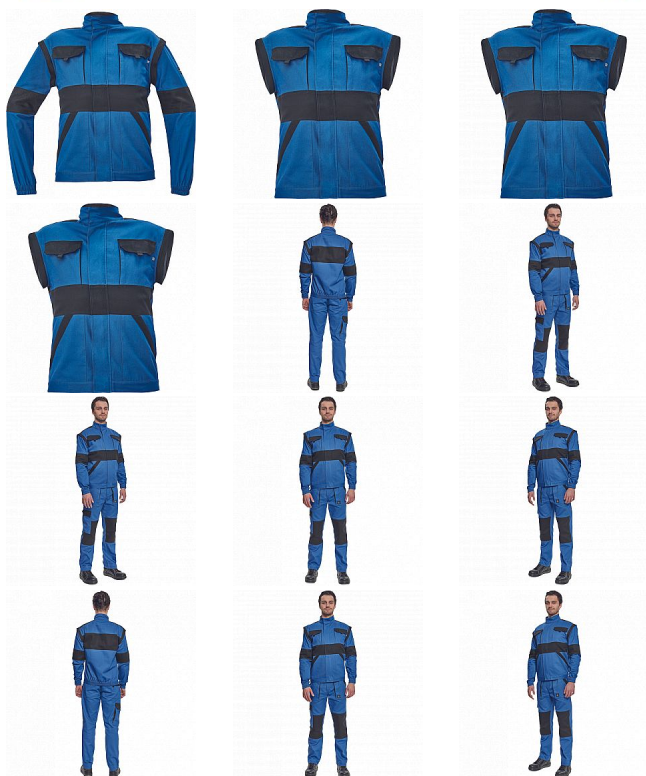

MAX NEO bunda modrá

» PRACOVNÍ ODĚVY » Montérkové bundy » Bundy montérkové » MAX NEO bunda modrá

Kód zboží 1030002504

EAN 8591806249530

Značka CERVA

Na skladě: 7 KS
Na prodejně: 3 KS
U dodavatele: 997 KS

MAX NEO bunda modrá

» PRACOVNÍ ODĚVY » Montérkové bundy » Bundy montérkové » MAX NEO bunda modrá

Popis

- pánská pracovní bunda se zapínáním na zip krytým légou
- odepínatelné rukávy
- 2 přední kapsy
- 2 náprsní kapsy
- zesílení namáhaných míst loktů a ramen
- pružné manžety rukávů a spodní obvod v pase

Parametry

Značka	CERVA
Materiál	Svrchní materiál: 100% bavlna, 260 g/m ²
Barva	modrá
Pohlaví	Pánské