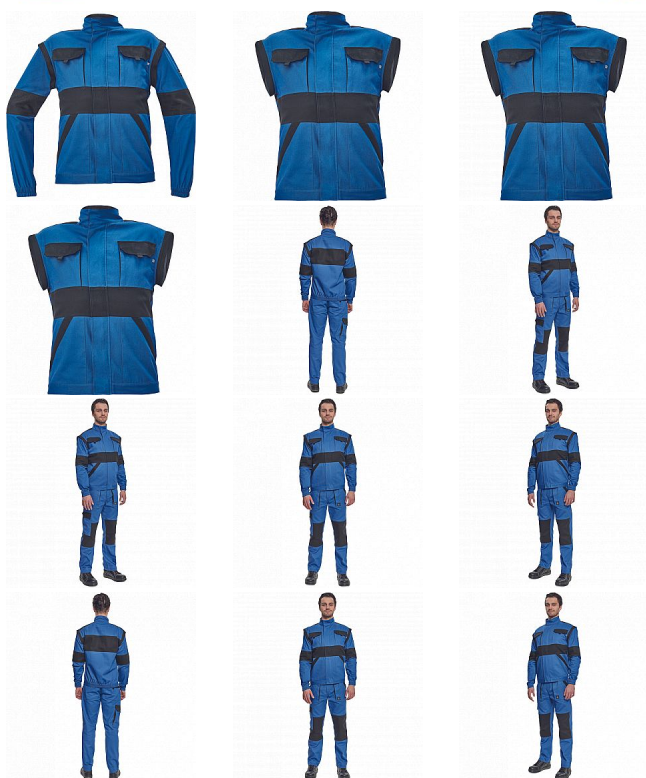

MAX NEO bunda modrá

» PRACOVNÍ ODĚVY » Montérkové bundy » Bundy montérkové » MAX NEO bunda modrá

Kód zboží	1030002504
EAN	8591806249530
Značka	CERVA

Na skladě:	7 KS
Na prodejně:	3 KS
U dodavatele:	997 KS

MAX NEO bunda modrá

» PRACOVNÍ ODĚVY » Montérkové bundy » Bundy montérkové » MAX NEO bunda modrá

Popis

- pánská pracovní bunda se zapínáním na zip krytým légou
- odepínatelné rukávy
- 2 přední kapsy
- 2 náprsní kapsy
- zesílení namáhaných míst loktů a ramen
- pružné manžety rukávů a spodní obvod v pase

Parametry

Značka	CERVA
Materiál	Svrchní materiál: 100% bavlna, 260 g/m ²
Barva	modrá
Pohlaví	Pánské