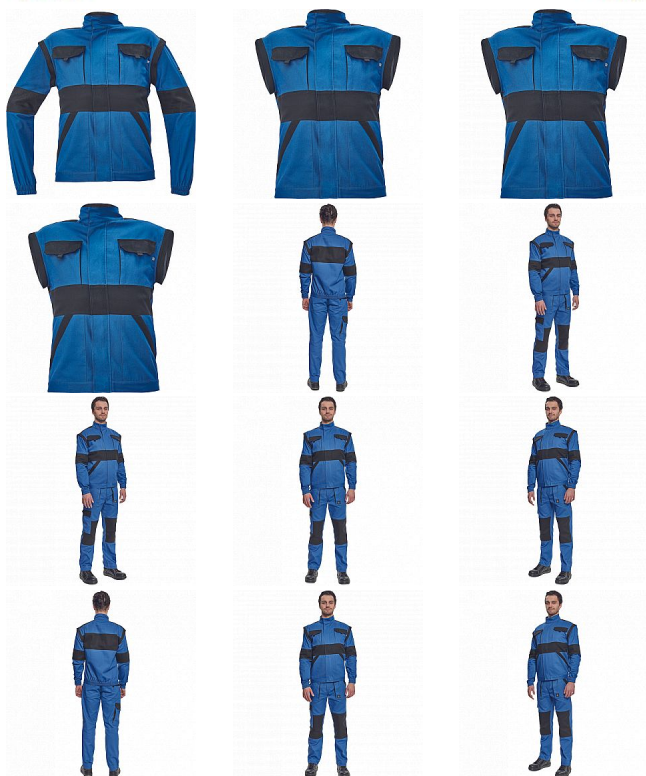

MAX NEO bunda modrá

» PRACOVNÍ ODĚVY » Montérkové bundy » Bundy montérkové » MAX NEO bunda modrá

Kód zboží	1030002504
EAN	8591806249530
Značka	CERVA

Na skladě:	10 KS
Na prodejně:	3 KS
U dodavatele:	1 147 KS

MAX NEO bunda modrá

» PRACOVNÍ ODĚVY » Montérkové bundy » Bundy montérkové » MAX NEO bunda modrá

Popis

- pánská pracovní bunda se zapínáním na zip krytým légou
- odepínatelné rukávy
- 2 přední kapsy
- 2 náprsní kapsy
- zesílení namáhaných míst loktů a ramen
- pružné manžety rukávů a spodní obvod v pase

Parametry

Značka	CERVA
Materiál	Svrchní materiál: 100% bavlna, 260 g/m ²
Barva	modrá
Pohlaví	Pánské