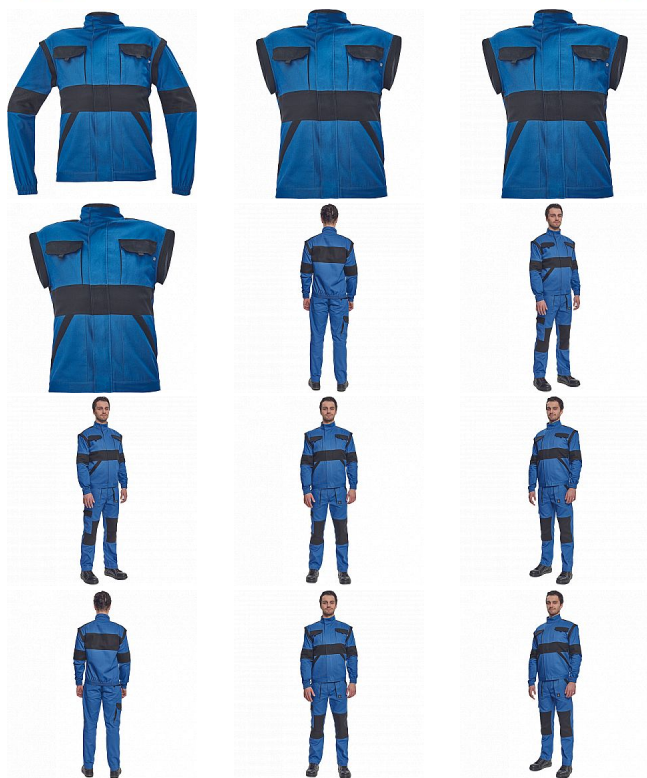

# MAX NEO bunda modrá

» PRACOVNÍ ODĚVY » Montérkové bundy » Bundy montérkové » MAX NEO bunda modrá

Kód zboží 1030002504

EAN 8591806249547

Značka CERVA

Na skladě: 18 KS

Na prodejně: 2 KS

U dodavatele: 1 107 KS

# MAX NEO bunda modrá

» PRACOVNÍ ODĚVY » Montérkové bundy » Bundy montérkové » MAX NEO bunda modrá

## Popis

- pánská pracovní bunda se zapínáním na zip krytým légou
- odepínatelné rukávy
- 2 přední kapsy
- 2 náprsní kapsy
- zesílení namáhaných míst loktů a ramen
- pružné manžety rukávů a spodní obvod v pase

## Parametry

Značka	CERVA
Materiál	<b>Svrchní materiál:</b> 100% bavlna, 260 g/m <sup>2</sup>
Barva	modrá
Pohlaví	Pánské