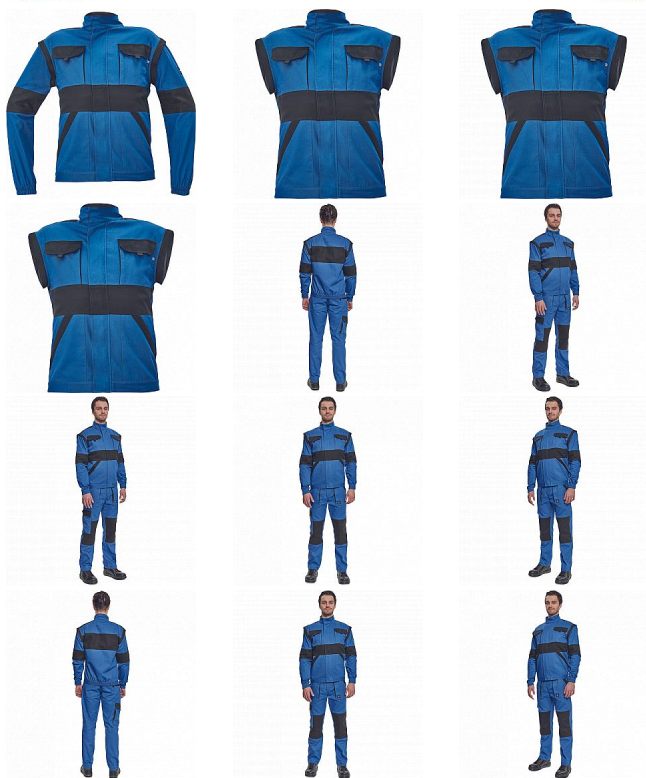

MAX NEO bunda modrá

» PRACOVNÍ ODĚVY » Montérkové bundy » Bundy montérkové » MAX NEO bunda modrá

Kód zboží 1030002504

EAN 8591806249547

Značka CERVA

Na skladě: 23 KS

Na prodejně: 2 KS

U dodavatele: 1 270 KS

MAX NEO bunda modrá

» PRACOVNÍ ODĚVY » Montérkové bundy » Bundy montérkové » MAX NEO bunda modrá

Popis

- pánská pracovní bunda se zapínáním na zip krytým légou
- odepínatelné rukávy
- 2 přední kapsy
- 2 náprsní kapsy
- zesílení namáhaných míst loktů a ramen
- pružné manžety rukávů a spodní obvod v pase

Parametry

Značka	CERVA
Materiál	Svrchní materiál: 100% bavlna, 260 g/m ²
Barva	modrá
Pohlaví	Pánské