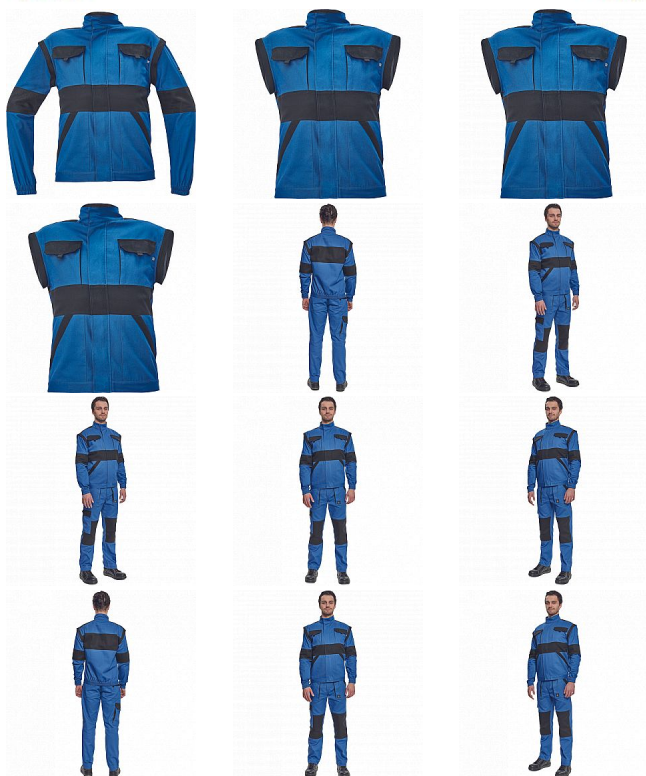

MAX NEO bunda modrá

» PRACOVNÍ ODĚVY » Montérkové bundy » Bundy montérkové » MAX NEO bunda modrá

Kód zboží	1030002504
EAN	8591806249554
Značka	CERVA

Na skladě:	41 KS
Na prodejně:	3 KS
U dodavatele:	2 008 KS

MAX NEO bunda modrá

» PRACOVNÍ ODĚVY » Montérkové bundy » Bundy montérkové » MAX NEO bunda modrá

Popis

- pánská pracovní bunda se zapínáním na zip krytým légou
- odepínatelné rukávy
- 2 přední kapsy
- 2 náprsní kapsy
- zesílení namáhaných míst loktů a ramen
- pružné manžety rukávů a spodní obvod v pase

Parametry

Značka	CERVA
Materiál	Svrchní materiál: 100% bavlna, 260 g/m ²
Barva	modrá
Pohlaví	Pánské