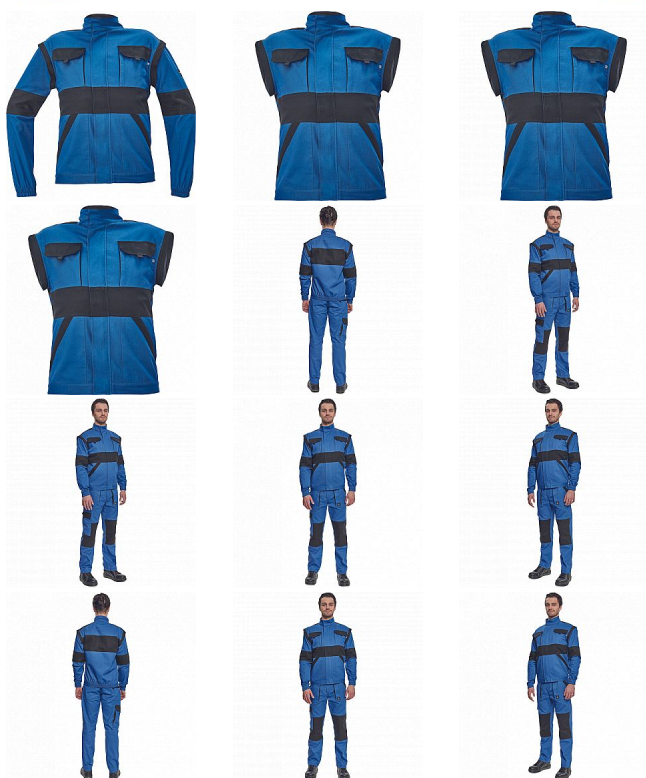

MAX NEO bunda modrá

» PRACOVNÍ ODĚVY » Montérkové bundy » Bundy montérkové » MAX NEO bunda modrá

Kód zboží 1030002504

EAN 8591806249554

Značka CERVA

Na skladě: 37 KS

Na prodejně: 1 KS

U dodavatele: 1 722 KS

MAX NEO bunda modrá

» PRACOVNÍ ODĚVY » Montérkové bundy » Bundy montérkové » MAX NEO bunda modrá

Popis

- pánská pracovní bunda se zapínáním na zip krytým légou
- odepínatelné rukávy
- 2 přední kapsy
- 2 náprsní kapsy
- zesílení namáhaných míst loktů a ramen
- pružné manžety rukávů a spodní obvod v pase

Parametry

Značka	CERVA
Materiál	Svrchní materiál: 100% bavlna, 260 g/m ²
Barva	modrá
Pohlaví	Pánské