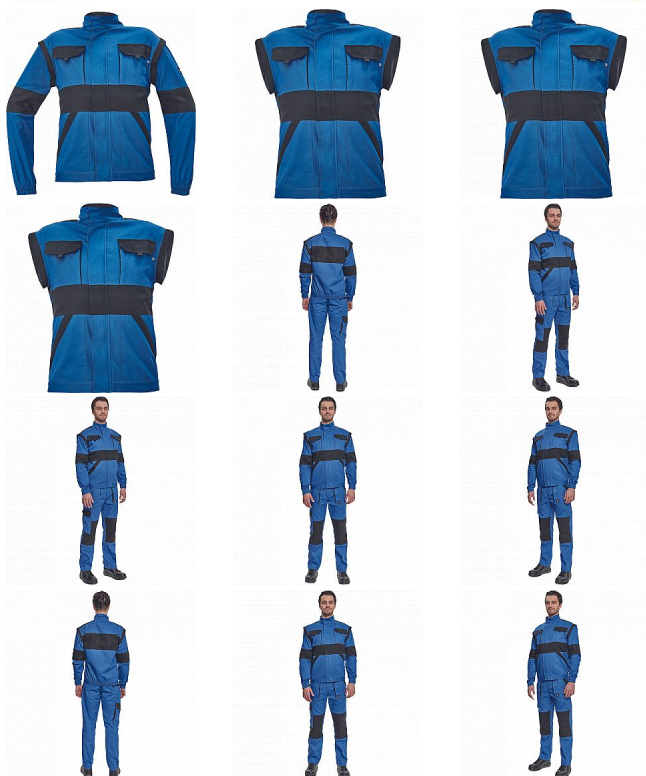

# MAX NEO bunda modrá

» PRACOVNÍ ODĚVY » Montérkové bundy » Bundy montérkové » MAX NEO bunda modrá

Kód zboží 1030002504

EAN 8591806249561

Značka CERVA

Na skladě: 32 KS

Na prodejně: 3 KS

U dodavatele: 1 735 KS

# MAX NEO bunda modrá

» PRACOVNÍ ODĚVY » Montérkové bundy » Bundy montérkové » MAX NEO bunda modrá

## Popis

- pánská pracovní bunda se zapínáním na zip krytým légou
- odepínatelné rukávy
- 2 přední kapsy
- 2 náprsní kapsy
- zesílení namáhaných míst loktů a ramen
- pružné manžety rukávů a spodní obvod v pase

## Parametry

Značka	CERVA
Materiál	<b>Svrchní materiál:</b> 100% bavlna, 260 g/m <sup>2</sup>
Barva	modrá
Pohlaví	Pánské