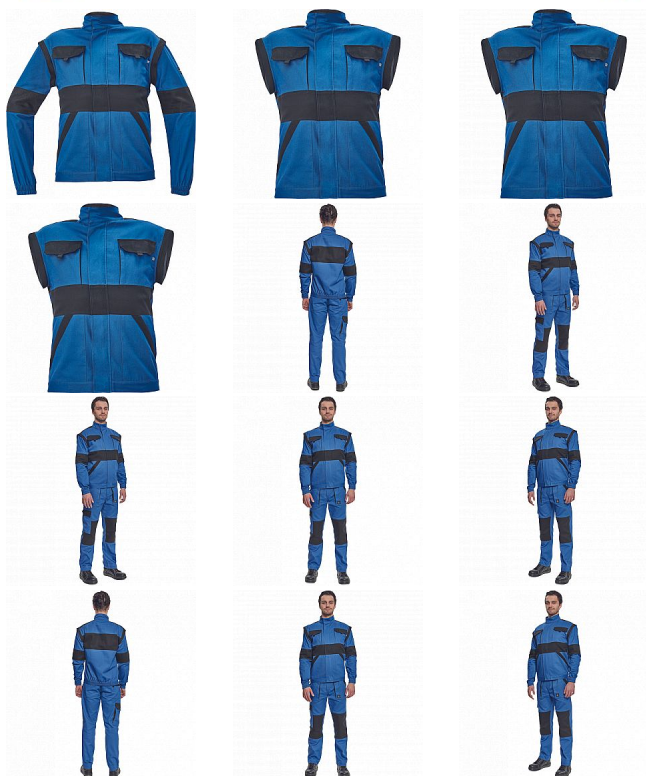

MAX NEO bunda modrá

» PRACOVNÍ ODĚVY » Montérkové bundy » Bundy montérkové » MAX NEO bunda modrá

Kód zboží 1030002504

EAN 8591806249561

Značka CERVA

Na skladě: 20 KS

Na prodejně: 2 KS

U dodavatele: 1 525 KS

MAX NEO bunda modrá

» PRACOVNÍ ODĚVY » Montérkové bundy » Bundy montérkové » MAX NEO bunda modrá

Popis

- pánská pracovní bunda se zapínáním na zip krytým légou
- odepínatelné rukávy
- 2 přední kapsy
- 2 náprsní kapsy
- zesílení namáhaných míst loktů a ramen
- pružné manžety rukávů a spodní obvod v pase

Parametry

Značka	CERVA
Materiál	Svrchní materiál: 100% bavlna, 260 g/m ²
Barva	modrá
Pohlaví	Pánské