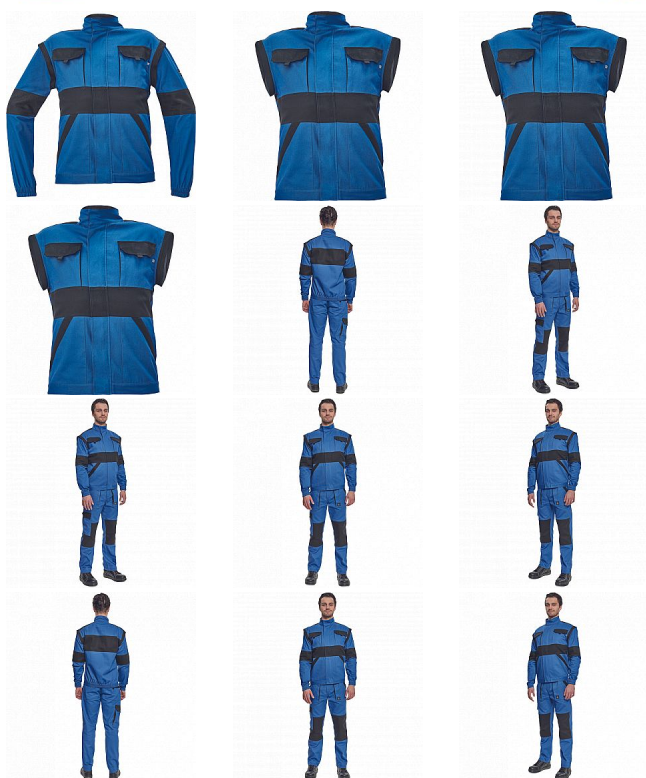

MAX NEO bunda modrá

» PRACOVNÍ ODĚVY » Montérkové bundy » Bundy montérkové » MAX NEO bunda modrá

Kód zboží	1030002504
EAN	8591806249578
Značka	CERVA

Na skladě:	23 KS
Na prodejně:	7 KS
U dodavatele:	922 KS

MAX NEO bunda modrá

» PRACOVNÍ ODĚVY » Montérkové bundy » Bundy montérkové » MAX NEO bunda modrá

Popis

- pánská pracovní bunda se zapínáním na zip krytým légou
- odepínatelné rukávy
- 2 přední kapsy
- 2 náprsní kapsy
- zesílení namáhaných míst loktů a ramen
- pružné manžety rukávů a spodní obvod v pase

Parametry

Značka	CERVA
Materiál	Svrchní materiál: 100% bavlna, 260 g/m ²
Barva	modrá
Pohlaví	Pánské