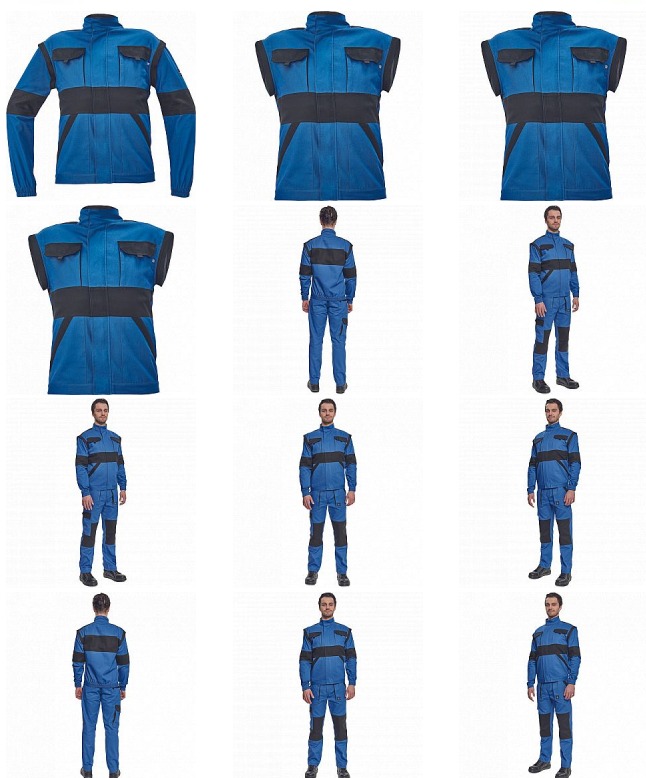

# MAX NEO bunda modrá

» PRACOVNÍ ODĚVY » Montérkové bundy » Bundy montérkové » MAX NEO bunda modrá

Kód zboží 1030002504

EAN 8591806249585

Značka CERVA

Na skladě: 10 KS  
Na prodejně: 1 KS  
U dodavatele: 351 KS

# MAX NEO bunda modrá

» PRACOVNÍ ODĚVY » Montérkové bundy » Bundy montérkové » MAX NEO bunda modrá

## Popis

- pánská pracovní bunda se zapínáním na zip krytým légou
- odepínatelné rukávy
- 2 přední kapsy
- 2 náprsní kapsy
- zesílení namáhaných míst loktů a ramen
- pružné manžety rukávů a spodní obvod v pase

## Parametry

Značka	CERVA
Materiál	<b>Svrchní materiál:</b> 100% bavlna, 260 g/m <sup>2</sup>
Barva	modrá
Pohlaví	Pánské