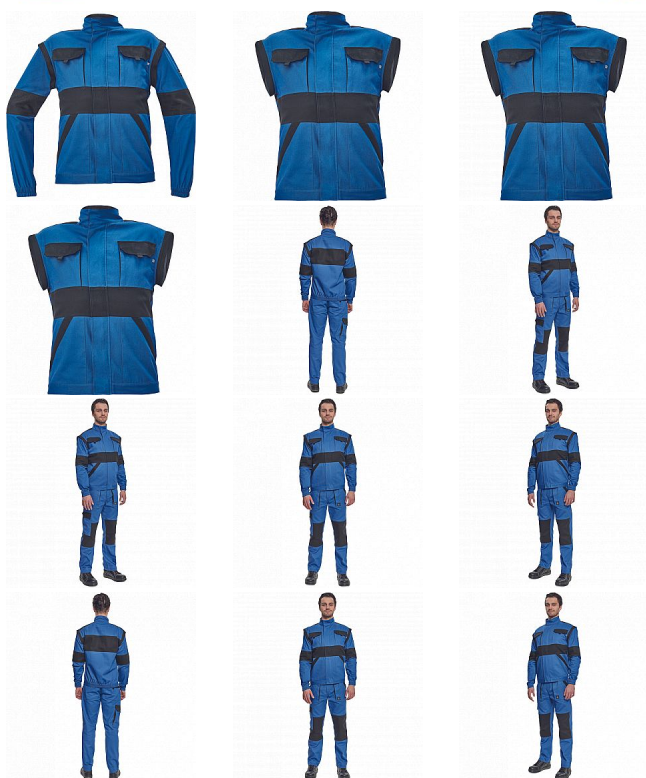

# MAX NEO bunda modrá

» PRACOVNÍ ODĚVY » Montérkové bundy » Bundy montérkové » MAX NEO bunda modrá

Kód zboží	1030002504
EAN	8591806249585
Značka	CERVA

Na skladě:	10 KS
Na prodejně:	1 KS
U dodavatele:	351 KS

# MAX NEO bunda modrá

» PRACOVNÍ ODĚVY » Montérkové bundy » Bundy montérkové » MAX NEO bunda modrá

## Popis

- pánská pracovní bunda se zapínáním na zip krytým légou
- odepínatelné rukávy
- 2 přední kapsy
- 2 náprsní kapsy
- zesílení namáhaných míst loktů a ramen
- pružné manžety rukávů a spodní obvod v pase

## Parametry

Značka	CERVA
Materiál	<b>Svrchní materiál:</b> 100% bavlna, 260 g/m <sup>2</sup>
Barva	modrá
Pohlaví	Pánské