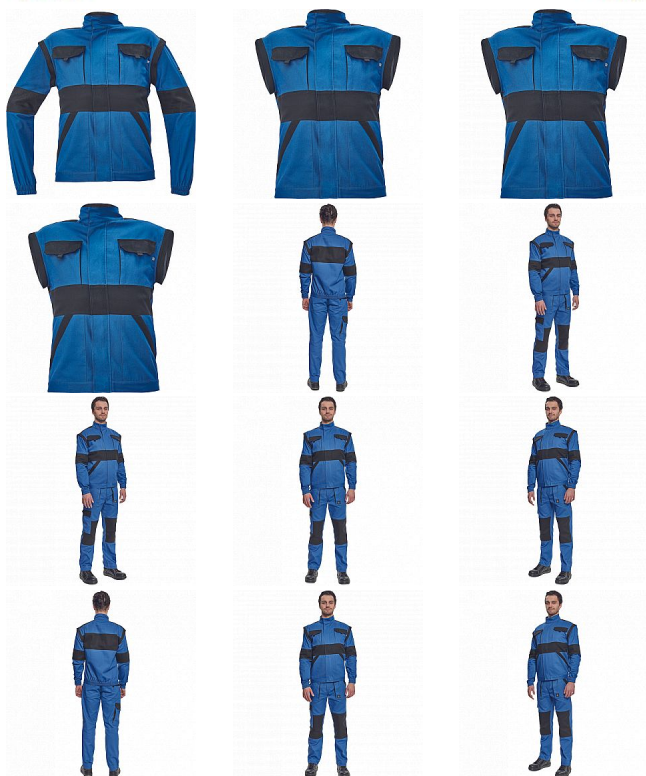

MAX NEO bunda modrá

» PRACOVNÍ ODĚVY » Montérkové bundy » Bundy montérkové » MAX NEO bunda modrá

Kód zboží	1030002504
EAN	8591806249585
Značka	CERVA

Na skladě:	19 KS
Na prodejně:	1 KS
U dodavatele:	526 KS

MAX NEO bunda modrá

» PRACOVNÍ ODĚVY » Montérkové bundy » Bundy montérkové » MAX NEO bunda modrá

Popis

- pánská pracovní bunda se zapínáním na zip krytým légou
- odepínatelné rukávy
- 2 přední kapsy
- 2 náprsní kapsy
- zesílení namáhaných míst loktů a ramen
- pružné manžety rukávů a spodní obvod v pase

Parametry

Značka	CERVA
Materiál	Svrchní materiál: 100% bavlna, 260 g/m ²
Barva	modrá
Pohlaví	Pánské