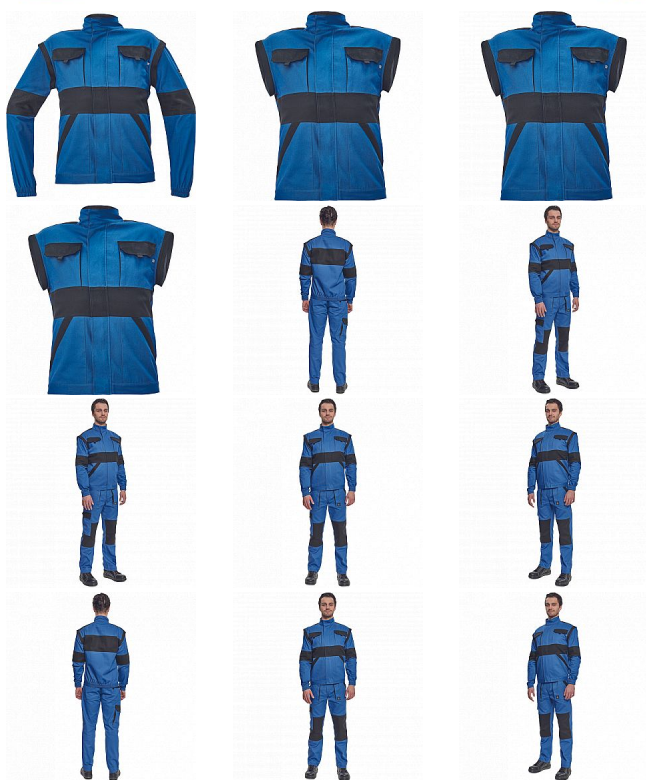

MAX NEO bunda modrá

» PRACOVNÍ ODĚVY » Montérkové bundy » Bundy montérkové » MAX NEO bunda modrá

Kód zboží 1030002504

EAN 8591806249592

Značka CERVA

Na skladě: 7 KS
Na prodejně: 2 KS
U dodavatele: 264 KS

MAX NEO bunda modrá

» PRACOVNÍ ODĚVY » Montérkové bundy » Bundy montérkové » MAX NEO bunda modrá

Popis

- pánská pracovní bunda se zapínáním na zip krytým légou
- odepínatelné rukávy
- 2 přední kapsy
- 2 náprsní kapsy
- zesílení namáhaných míst loktů a ramen
- pružné manžety rukávů a spodní obvod v pase

Parametry

| | |
|----------|--|
| Značka | CERVA |
| Materiál | Svrchní materiál: 100% bavlna, 260 g/m ² |
| Barva | modrá |
| Pohlaví | Pánské |