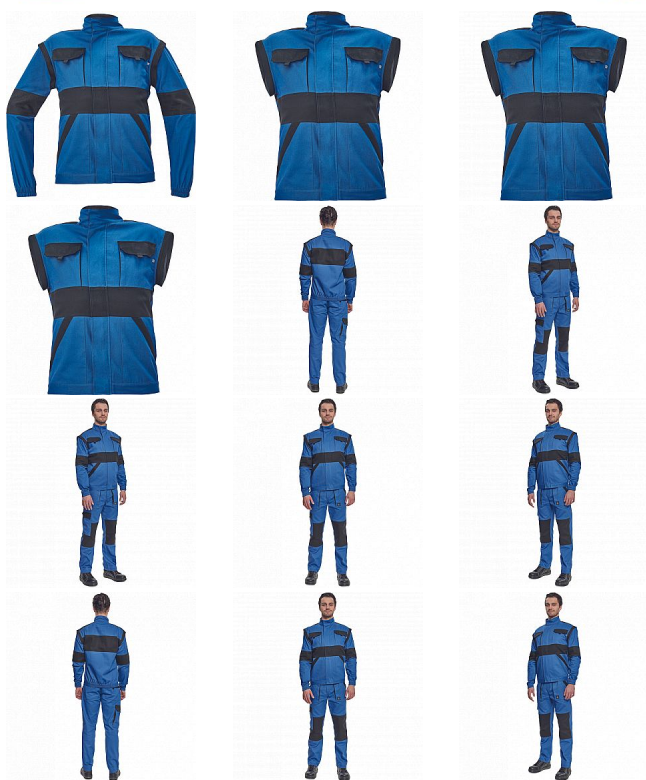

MAX NEO bunda modrá

» PRACOVNÍ ODĚVY » Montérkové bundy » Bundy montérkové » MAX NEO bunda modrá

Kód zboží 1030002504

EAN 8591806249592

Značka CERVA

Na skladě: 7 KS

Na prodejně: 2 KS

U dodavatele: 264 KS

MAX NEO bunda modrá

» PRACOVNÍ ODĚVY » Montérkové bundy » Bundy montérkové » MAX NEO bunda modrá

Popis

- pánská pracovní bunda se zapínáním na zip krytým légou
- odepínatelné rukávy
- 2 přední kapsy
- 2 náprsní kapsy
- zesílení namáhaných míst loktů a ramen
- pružné manžety rukávů a spodní obvod v pase

Parametry

Značka	CERVA
Materiál	Svrchní materiál: 100% bavlna, 260 g/m ²
Barva	modrá
Pohlaví	Pánské