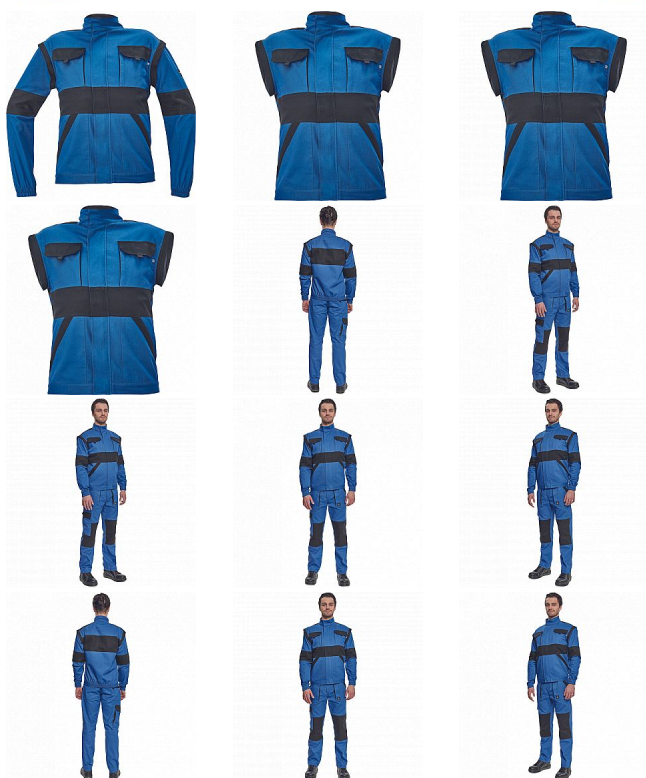

MAX NEO bunda modrá

» PRACOVNÍ ODĚVY » Montérkové bundy » Bundy montérkové » MAX NEO bunda modrá

Kód zboží 1030002504

EAN 8591806249608

Značka CERVA

Na skladě: 4 KS

Na prodejně: 1 KS

U dodavatele: 352 KS

MAX NEO bunda modrá

» PRACOVNÍ ODĚVY » Montérkové bundy » Bundy montérkové » MAX NEO bunda modrá

Popis

- pánská pracovní bunda se zapínáním na zip krytým légou
- odepínatelné rukávy
- 2 přední kapsy
- 2 náprsní kapsy
- zesílení namáhaných míst loktů a ramen
- pružné manžety rukávů a spodní obvod v pase

Parametry

Značka	CERVA
Materiál	Svrchní materiál: 100% bavlna, 260 g/m ²
Barva	modrá
Pohlaví	Pánské