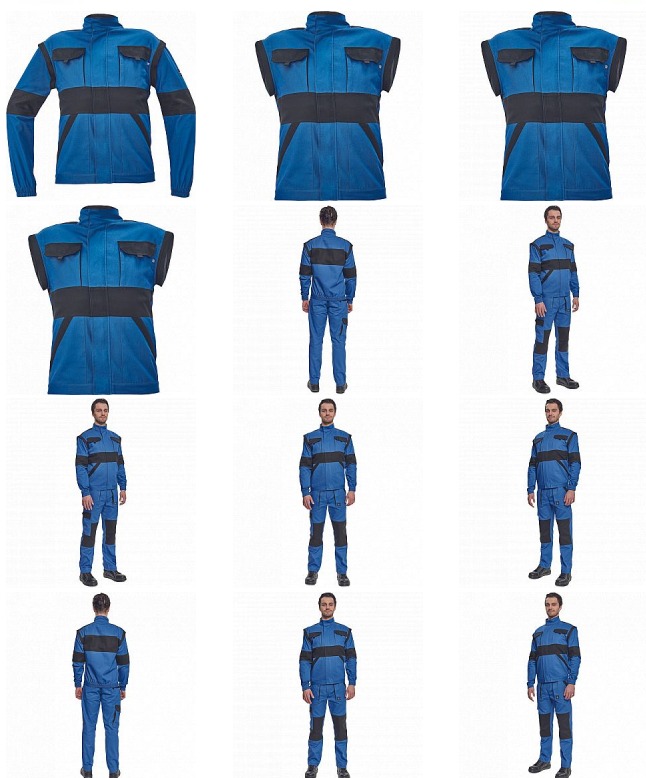

# MAX NEO bunda modrá

» PRACOVNÍ ODĚVY » Montérkové bundy » Bundy montérkové » MAX NEO bunda modrá

Kód zboží 1030002504

EAN 8591806249615

Značka CERVA

Na skladě: 3 KS  
Na prodejně: 2 KS  
U dodavatele: 168 KS

# MAX NEO bunda modrá

» PRACOVNÍ ODĚVY » Montérkové bundy » Bundy montérkové » MAX NEO bunda modrá

## Popis

- pánská pracovní bunda se zapínáním na zip krytým légou
- odepínatelné rukávy
- 2 přední kapsy
- 2 náprsní kapsy
- zesílení namáhaných míst loktů a ramen
- pružné manžety rukávů a spodní obvod v pase

## Parametry

Značka	CERVA
Materiál	<b>Svrchní materiál:</b> 100% bavlna, 260 g/m <sup>2</sup>
Barva	modrá
Pohlaví	Pánské