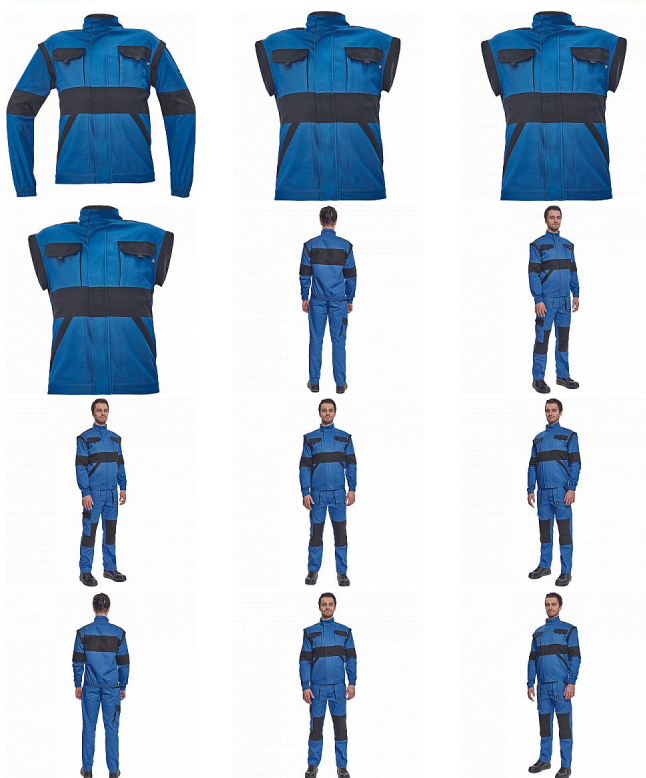

MAX NEO bunda modrá

» PRACOVNÍ ODĚVY » Montérkové bundy » Bundy montérkové » MAX NEO bunda modrá

Kód zboží 1030002504

EAN 8591806249615

Značka CERVA

Na skladě: 7 KS
Na prodejně: 2 KS
U dodavatele: 227 KS

MAX NEO bunda modrá

» PRACOVNÍ ODĚVY » Montérkové bundy » Bundy montérkové » MAX NEO bunda modrá

Popis

- pánská pracovní bunda se zapínáním na zip krytým légou
- odepínatelné rukávy
- 2 přední kapsy
- 2 náprsní kapsy
- zesílení namáhaných míst loktů a ramen
- pružné manžety rukávů a spodní obvod v pase

Parametry

Značka	CERVA
Materiál	Svrchní materiál: 100% bavlna, 260 g/m ²
Barva	modrá
Pohlaví	Pánské