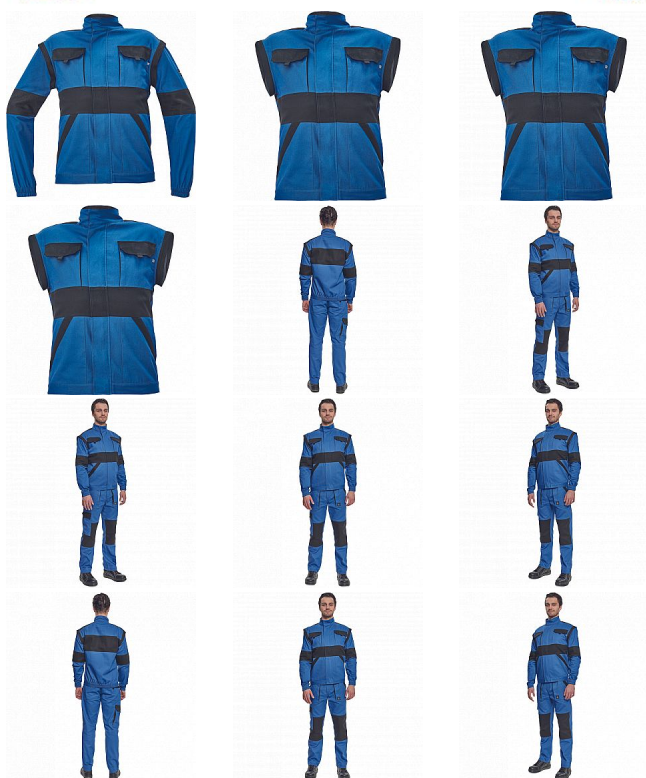

MAX NEO bunda modrá

» PRACOVNÍ ODĚVY » Montérkové bundy » Bundy montérkové » MAX NEO bunda modrá

Kód zboží	1030002504
EAN	8591806249615
Značka	CERVA

Na skladě:	7 KS
Na prodejně:	2 KS
U dodavatele:	226 KS

MAX NEO bunda modrá

» PRACOVNÍ ODĚVY » Montérkové bundy » Bundy montérkové » MAX NEO bunda modrá

Popis

- pánská pracovní bunda se zapínáním na zip krytým légou
- odepínatelné rukávy
- 2 přední kapsy
- 2 náprsní kapsy
- zesílení namáhaných míst loktů a ramen
- pružné manžety rukávů a spodní obvod v pase

Parametry

Značka	CERVA
Materiál	Svrchní materiál: 100% bavlna, 260 g/m ²
Barva	modrá
Pohlaví	Pánské