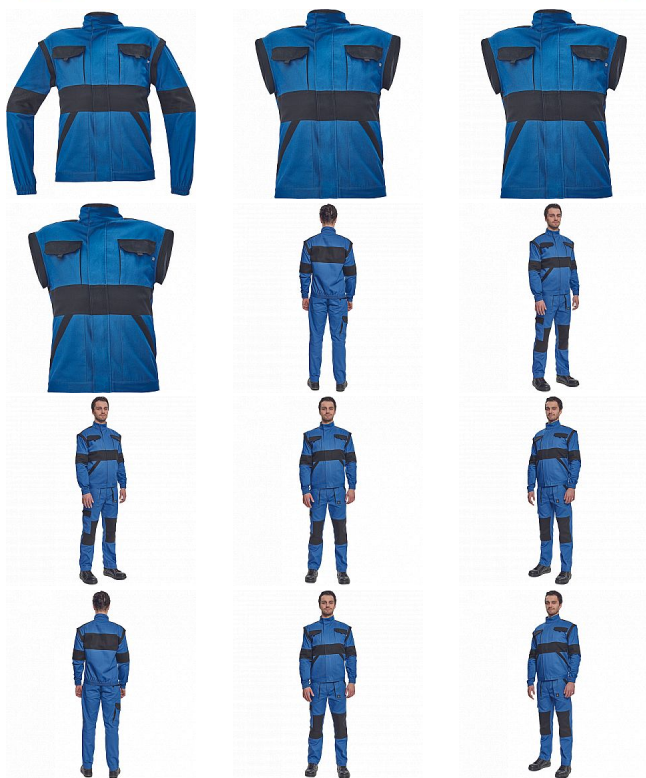

MAX NEO bunda modrá

» PRACOVNÍ ODĚVY » Montérkové bundy » Bundy montérkové » MAX NEO bunda modrá

Kód zboží 1030002504

EAN 8591806249622

Značka CERVA

Na skladě: U dodavatele
Na prodejně: 1 KS
U dodavatele: 136 KS

MAX NEO bunda modrá

» PRACOVNÍ ODĚVY » Montérkové bundy » Bundy montérkové » MAX NEO bunda modrá

Popis

- pánská pracovní bunda se zapínáním na zip krytým légou
- odepínatelné rukávy
- 2 přední kapsy
- 2 náprsní kapsy
- zesílení namáhaných míst loktů a ramen
- pružné manžety rukávů a spodní obvod v pase

Parametry

Značka	CERVA
Materiál	Svrchní materiál: 100% bavlna, 260 g/m ²
Barva	modrá
Pohlaví	Pánské