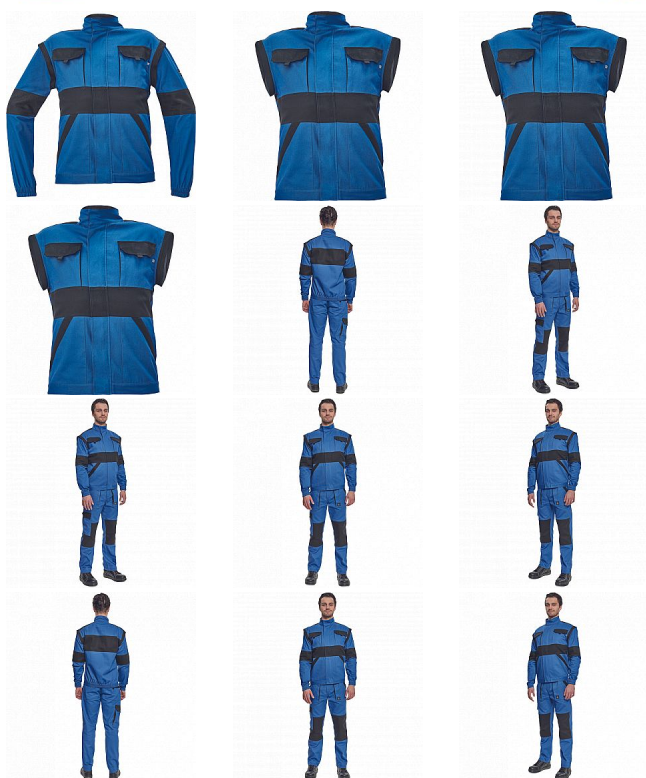

MAX NEO bunda modrá

» PRACOVNÍ ODĚVY » Montérkové bundy » Bundy montérkové » MAX NEO bunda modrá

Kód zboží	1030002504
EAN	8591806249622
Značka	CERVA

Na skladě:	U dodavatele
Na prodejně:	1 KS
U dodavatele:	136 KS

MAX NEO bunda modrá

» PRACOVNÍ ODĚVY » Montérkové bundy » Bundy montérkové » MAX NEO bunda modrá

Popis

- pánská pracovní bunda se zapínáním na zip krytým légou
- odepínatelné rukávy
- 2 přední kapsy
- 2 náprsní kapsy
- zesílení namáhaných míst loktů a ramen
- pružné manžety rukávů a spodní obvod v pase

Parametry

Značka	CERVA
Materiál	Svrchní materiál: 100% bavlna, 260 g/m ²
Barva	modrá
Pohlaví	Pánské