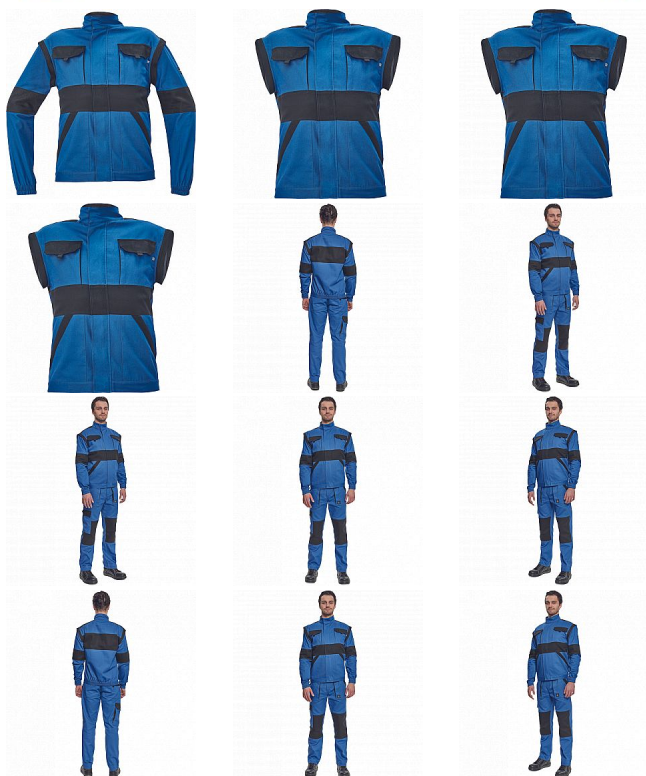

MAX NEO bunda modrá

» PRACOVNÍ ODĚVY » Montérkové bundy » Bundy montérkové » MAX NEO bunda modrá

Kód zboží 1030002504

EAN 8591806249639

Značka CERVA

Na skladě: 2 KS
U dodavatele: 54 KS

MAX NEO bunda modrá

» PRACOVNÍ ODĚVY » Montérkové bundy » Bundy montérkové » MAX NEO bunda modrá

Popis

- pánská pracovní bunda se zapínáním na zip krytým légou
- odepínatelné rukávy
- 2 přední kapsy
- 2 náprsní kapsy
- zesílení namáhaných míst loktů a ramen
- pružné manžety rukávů a spodní obvod v pase

Parametry

Značka	CERVA
Materiál	Svrchní materiál: 100% bavlna, 260 g/m ²
Barva	modrá
Pohlaví	Pánské