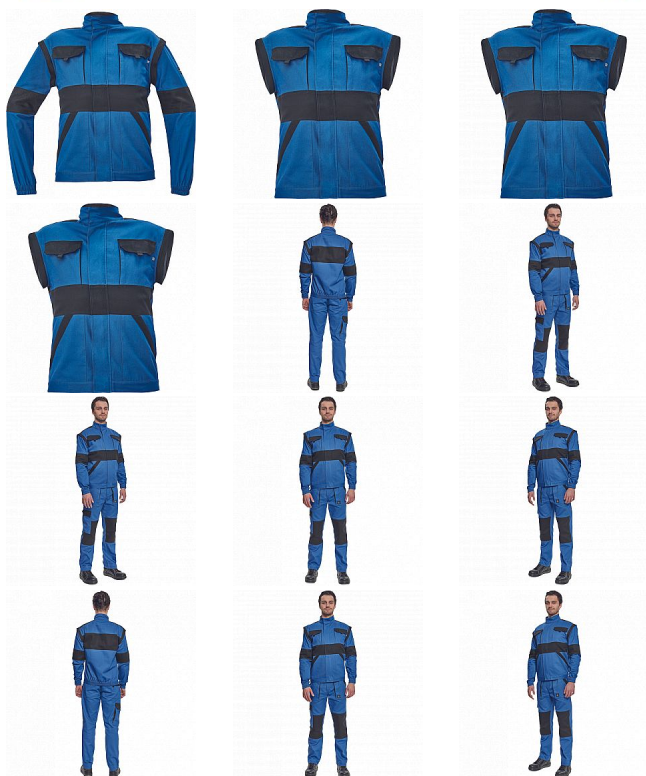

# MAX NEO bunda modrá

» PRACOVNÍ ODĚVY » Montérkové bundy » Bundy montérkové » MAX NEO bunda modrá

Kód zboží 1030002504

EAN 8591806249639

Značka CERVA

Na skladě: 2 KS  
U dodavatele: 54 KS

# MAX NEO bunda modrá

» PRACOVNÍ ODĚVY » Montérkové bundy » Bundy montérkové » MAX NEO bunda modrá

## Popis

- pánská pracovní bunda se zapínáním na zip krytým légou
- odepínatelné rukávy
- 2 přední kapsy
- 2 náprsní kapsy
- zesílení namáhaných míst loktů a ramen
- pružné manžety rukávů a spodní obvod v pase

## Parametry

Značka	CERVA
Materiál	<b>Svrchní materiál:</b> 100% bavlna, 260 g/m <sup>2</sup>
Barva	modrá
Pohlaví	Pánské