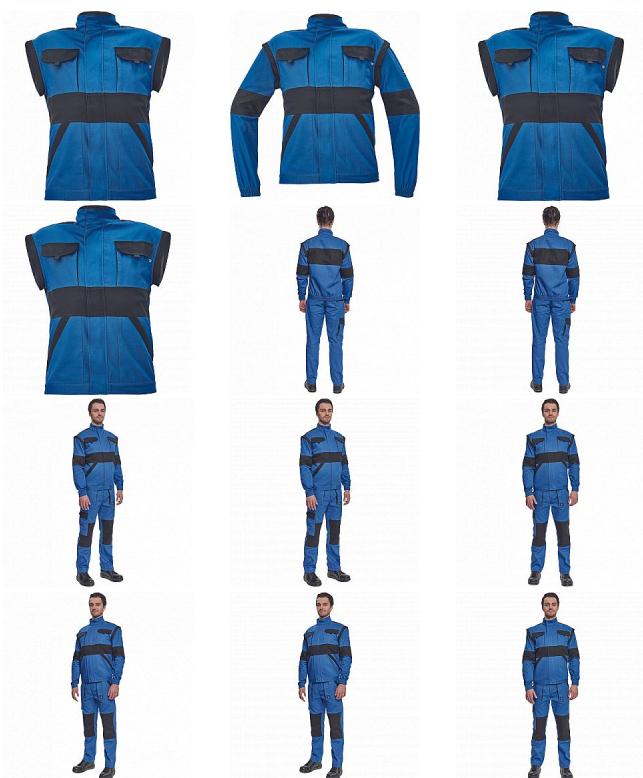

MAX NEO bunda modrá

» PRACOVNÍ ODĚVY » Montérkové bundy » Bundy montérkové

Kód zboží 1030002504

Dodavatelské číslo 0351002540xxx

Značka CERVA

Dostupnost: 8 510 KS

MAX NEO bunda modrá

» PRACOVNÍ ODĚVY » Montérkové bundy » Bundy montérkové

Popis

- pánská pracovní bunda se zapínáním na zip krytým légou
- odepínatelné rukávy
- 2 přední kapsy
- 2 náprsní kapsy
- zesílení namáhaných míst loktů a ramen
- pružné manžety rukávů a spodní obvod v pase

Parametry

Značka	CERVA
Materiál	Svrchní materiál: 100% bavlna, 260 g/m ²
Barva	modrá
Pohlaví	Pánské