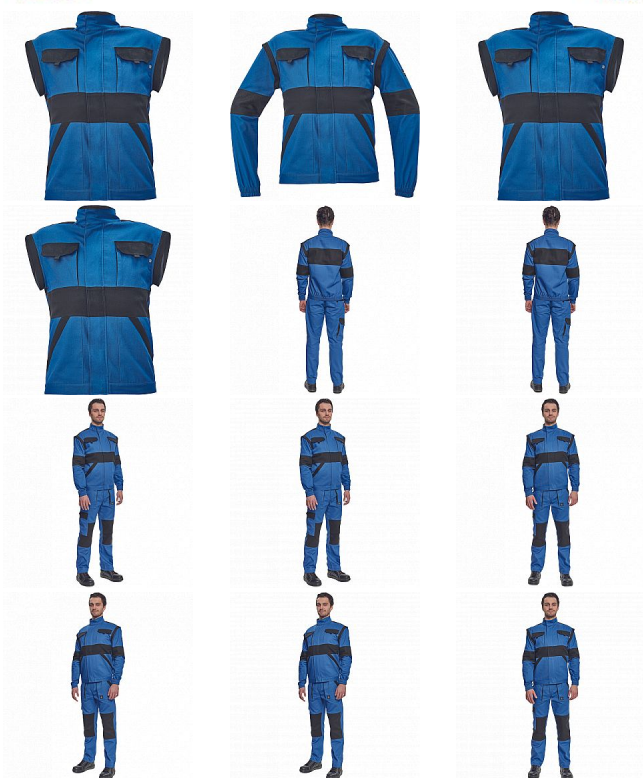

MAX NEO bunda modrá

» PRACOVNÍ ODĚVY » Montérkové bundy » Bundy montérkové

Kód zboží 1030002504

Dodavatelské číslo 0351002540xxx

Značka CERVA

Dostupnost: 10 173 KS

MAX NEO bunda modrá

» PRACOVNÍ ODĚVY » Montérkové bundy » Bundy montérkové

Popis

- pánská pracovní bunda se zapínáním na zip krytým légou
- odepínatelné rukávy
- 2 přední kapsy
- 2 náprsní kapsy
- zesílení namáhaných míst loktů a ramen
- pružné manžety rukávů a spodní obvod v pase

Parametry

Značka	CERVA
Materiál	Svrchní materiál: 100% bavlna, 260 g/m ²
Barva	modrá
Pohlaví	Pánské