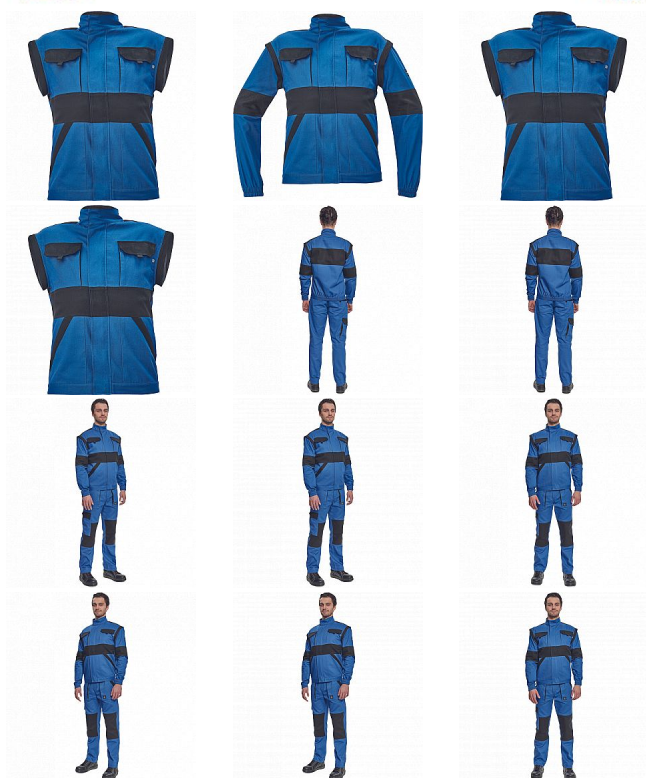

MAX NEO bunda modrá

» PRACOVNÍ ODĚVY » Montérkové bundy » Bundy montérkové

Kód zboží 1030002504

Dodavatelské číslo 0351002540xxx

Značka CERVA

Dostupnost: 10 173 KS

MAX NEO bunda modrá

» PRACOVNÍ ODĚVY » Montérkové bundy » Bundy montérkové

Popis

- pánská pracovní bunda se zapínáním na zip krytým légou
- odepínatelné rukávy
- 2 přední kapsy
- 2 náprsní kapsy
- zesílení namáhaných míst loktů a ramen
- pružné manžety rukávů a spodní obvod v pase

Parametry

Značka	CERVA
Materiál	Svrchní materiál: 100% bavlna, 260 g/m ²
Barva	modrá
Pohlaví	Pánské