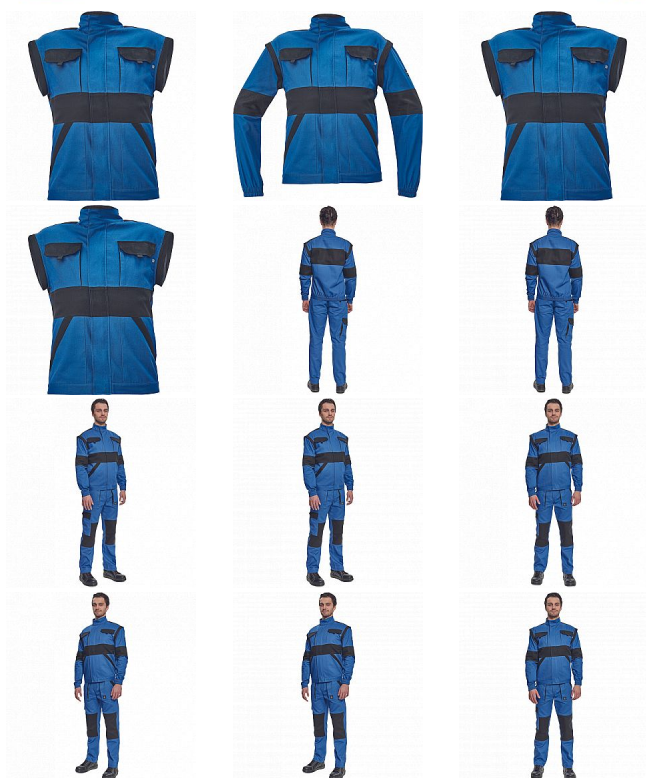

# MAX NEO bunda modrá

» PRACOVNÍ ODĚVY » Montérkové bundy » Bundy montérkové

Kód zboží 1030002504

Dodavatelské číslo 0351002540xxx

Značka CERVA

Dostupnost: 8 510 KS

# MAX NEO bunda modrá

» PRACOVNÍ ODĚVY » Montérkové bundy » Bundy montérkové

## Popis

- pánská pracovní bunda se zapínáním na zip krytým légou
- odepínatelné rukávy
- 2 přední kapsy
- 2 náprsní kapsy
- zesílení namáhaných míst loktů a ramen
- pružné manžety rukávů a spodní obvod v pase

## Parametry

Značka	CERVA
Materiál	<b>Svrchní materiál:</b> 100% bavlna, 260 g/m <sup>2</sup>
Barva	modrá
Pohlaví	Pánské