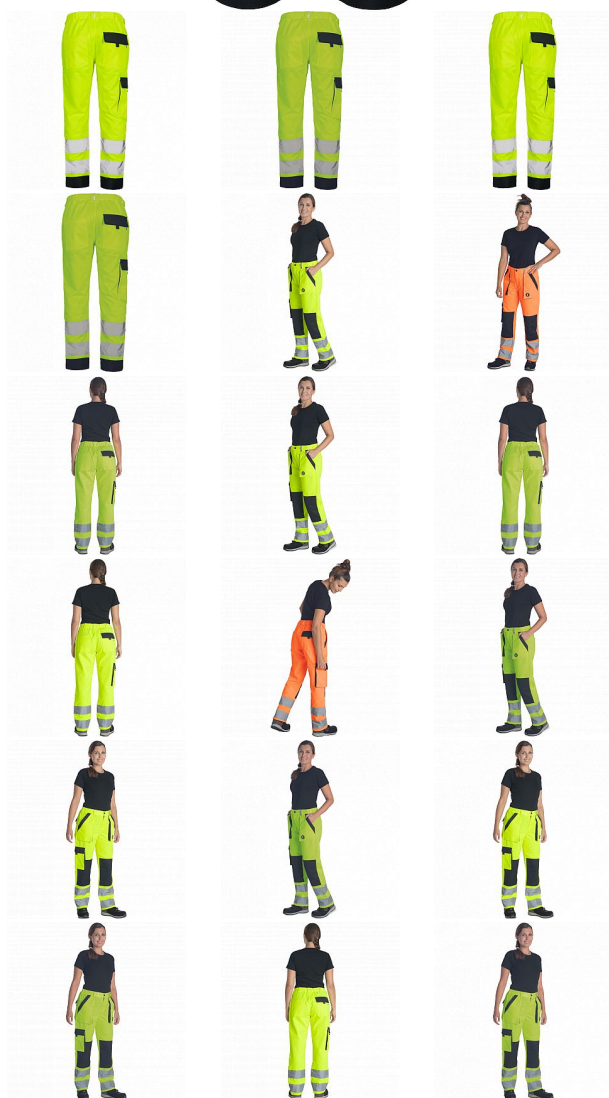

# MAX NEO HV LADY kalhoty žlutá

» PRACOVNÍ ODĚVY » Montérkové kolekce » Max

Kód zboží

1034209565

Dodavatelské číslo

0352012970xxx

Značka

CERVA

# MAX NEO HV LADY kalhoty žlutá

» PRACOVNÍ ODĚVY » Montérkové kolekce » Max

## Popis

- dámské HI-VIS pracovní kalhoty s elastickým pasem
- 2 přední kapsy
- 1 stehenní kapsa
- 2 zadní kapsy se zapínáním na suchý zip
- 2 šité 7,5 cm široké reflexní pruhy na spodních částech nohavic
- zesílená oblast kolen
- nastavitelná délka nohavic

## Parametry

Značka	CERVA
Materiál	<b>Svrchní HI-VIS materiál:</b> 65% polyester, 35% bavlna, 250 g/m <sup>2</sup>