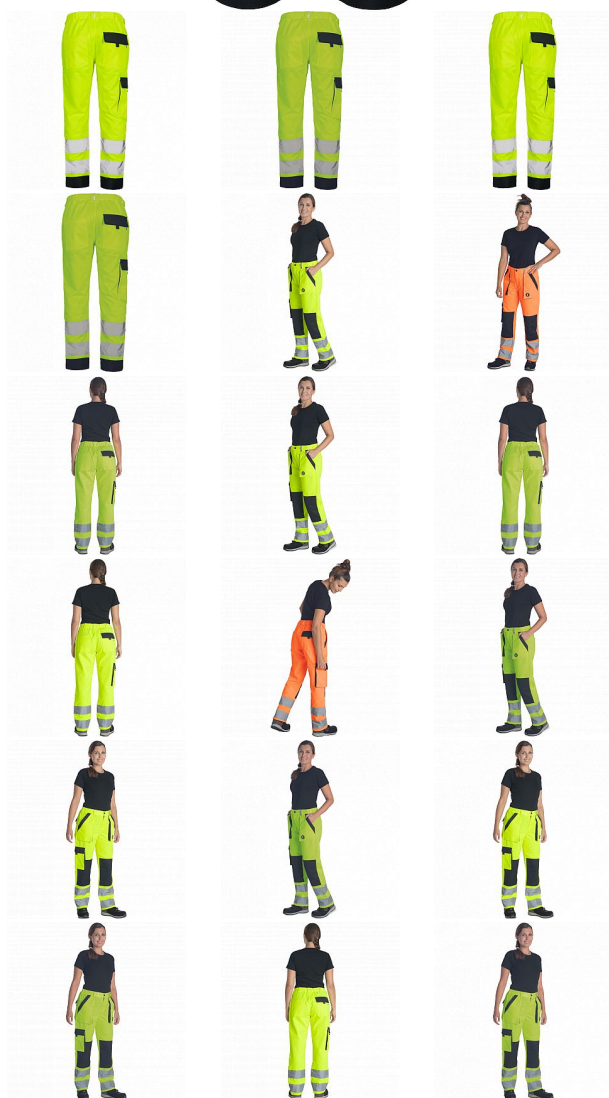

# MAX NEO HV LADY kalhoty žlutá

» PRACOVNÍ ODĚVY » Montérkové kolekce » Max

Kód zboží

1034209565

Dodavatelské číslo

0352012970xxx

Značka

CERVA

Dostupnost:

1 337 KS

# MAX NEO HV LADY kalhoty žlutá

» PRACOVNÍ ODĚVY » Montérkové kolekce » Max

## Popis

- dámské HI-VIS pracovní kalhoty s elastickým pasem
- 2 přední kapsy
- 1 stehenní kapsa
- 2 zadní kapsy se zapínáním na suchý zip
- 2 šité 7,5 cm široké reflexní pruhy na spodních částech nohavic
- zesílená oblast kolen
- nastavitelná délka nohavic