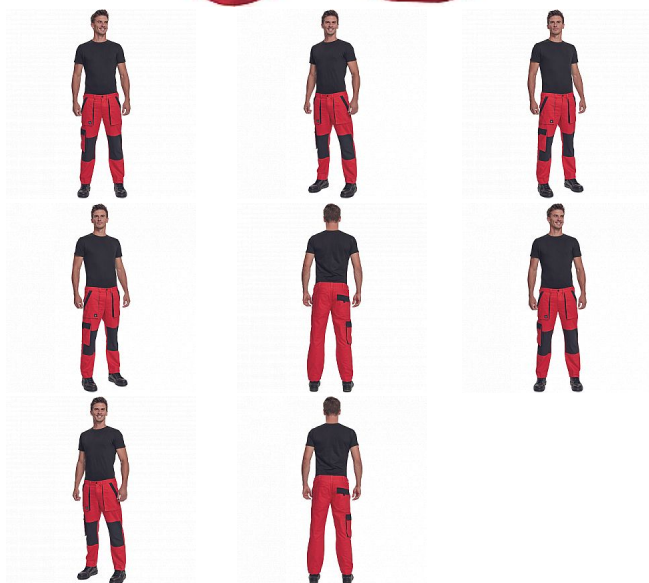

MAX NEO kalhoty červená

» PRACOVNÍ ODĚVY » Montérkové kalhoty » MAX NEO kalhoty červená

Popis

- pánské pracovní kalhoty s elastickým pasem
- 2 přední kapsy
- 1 stehenní kapsa
- 2 zadní kapsy
- zesílená oblast kolen
- nastavitelná délka nohavic

Kód zboží	1027102507
EAN	8591806256644
Značka	CERVA

Na skladě: U dodavatele
U dodavatele: 457 KS

Parametry

Značka	CERVA
Materiál	Svrchní materiál: 100% bavlna, 260 g/m ²
Barva	červená
Pohlaví	Dámské