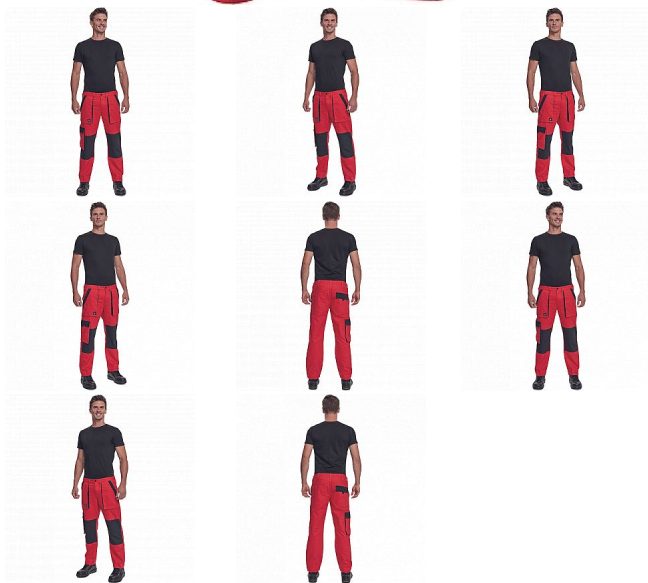

MAX NEO kalhoty červená

» PRACOVNÍ ODĚVY » Montérkové kalhoty » MAX NEO kalhoty červená

Popis

- pánské pracovní kalhoty s elastickým pasem
- 2 přední kapsy
- 1 stehenní kapsa
- 2 zadní kapsy
- zesílená oblast kolen
- nastavitelná délka nohavic

Kód zboží	1027102507
EAN	8591806256644
Značka	CERVA

Na skladě: U dodavatele
U dodavatele: 457 KS

Parametry

Značka	CERVA
Materiál	Svrchní materiál: 100% bavlna, 260 g/m ²
Barva	červená
Pohlaví	Dámské