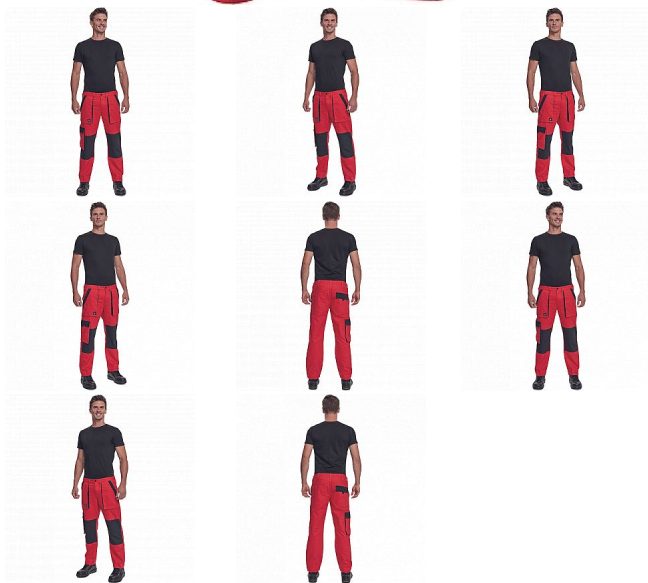

MAX NEO kalhoty červená

» PRACOVNÍ ODĚVY » Montérkové kalhoty » MAX NEO kalhoty červená

Popis

- pánské pracovní kalhoty s elastickým pasem
- 2 přední kapsy
- 1 stehenní kapsa
- 2 zadní kapsy
- zesílená oblast kolen
- nastavitelná délka nohavic

Kód zboží	1027102507
EAN	8591806256668
Značka	CERVA

Na skladě:	6 KS
U dodavatele:	941 KS

Parametry

Značka	CERVA
Materiál	Svrchní materiál: 100% bavlna, 260 g/m ²
Barva	červená
Pohlaví	Dámské