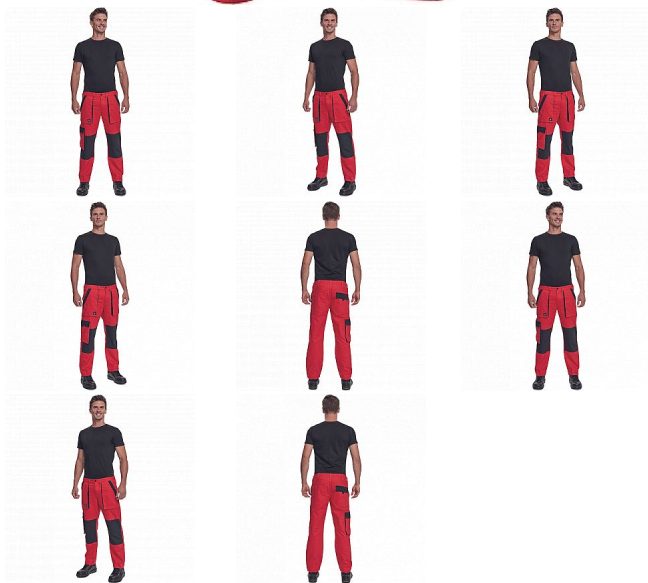

# MAX NEO kalhoty červená

» PRACOVNÍ ODĚVY » Montérkové kalhoty » MAX NEO kalhoty červená

## Popis

- pánské pracovní kalhoty s elastickým pasem
- 2 přední kapsy
- 1 stehenní kapsa
- 2 zadní kapsy
- zesílená oblast kolen
- nastavitelná délka nohavic

Kód zboží	1027102507
EAN	8591806256705
Značka	CERVA

## Parametry

Značka	CERVA
Materiál	<b>Svrchní materiál:</b> 100% bavlna, 260 g/m <sup>2</sup>
Barva	červená
Pohlaví	Dámské