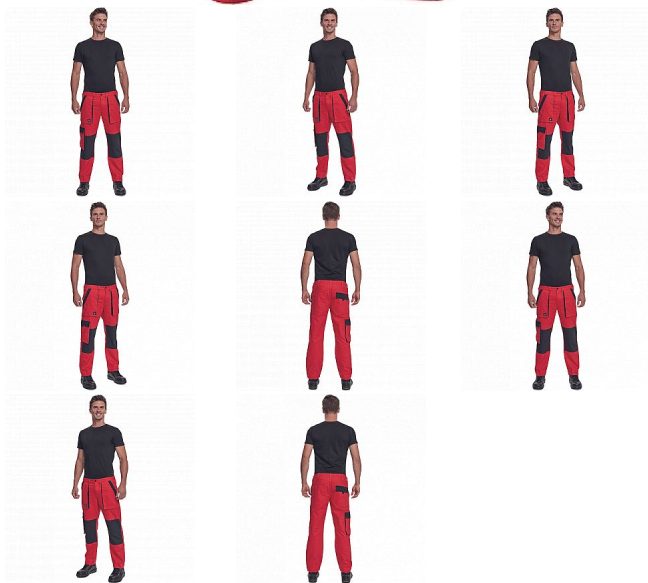

# MAX NEO kalhoty červená

» PRACOVNÍ ODĚVY » Montérkové kalhoty » MAX NEO kalhoty červená

## Popis

- pánské pracovní kalhoty s elastickým pasem
- 2 přední kapsy
- 1 stehenní kapsa
- 2 zadní kapsy
- zesílená oblast kolen
- nastavitelná délka nohavic

Kód zboží	1027102507
EAN	8591806256743
Značka	CERVA

## Parametry

Značka	CERVA
Materiál	<b>Svrchní materiál:</b> 100% bavlna, 260 g/m <sup>2</sup>
Barva	červená
Pohlaví	Dámské