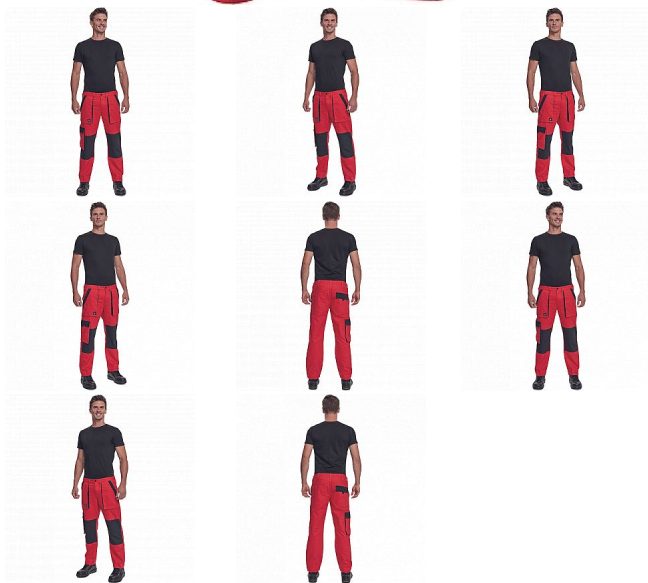

MAX NEO kalhoty červená

» PRACOVNÍ ODĚVY » Montérkové kalhoty » MAX NEO kalhoty červená

Popis

- pánské pracovní kalhoty s elastickým pasem
- 2 přední kapsy
- 1 stehenní kapsa
- 2 zadní kapsy
- zesílená oblast kolen
- nastavitelná délka nohavic

Kód zboží	1027102507
EAN	8591806256750
Značka	CERVA

Na skladě: U dodavatele
U dodavatele: 47 KS

Parametry

Značka	CERVA
Materiál	Svrchní materiál: 100% bavlna, 260 g/m ²
Barva	červená
Pohlaví	Dámské