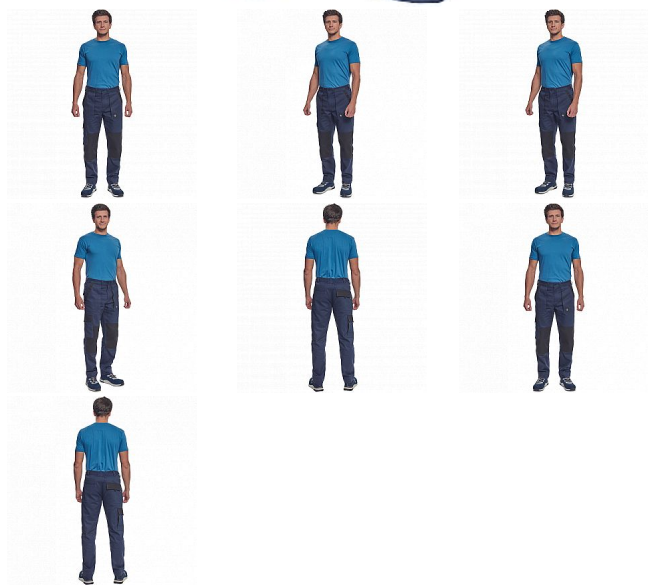

# MAX NEO kalhoty navy

» PRACOVNÍ ODĚVY » Montérkové kalhoty » MAX NEO kalhoty navy

## Popis

- pánské pracovní kalhoty s elastickým pasem
- 2 přední kapsy
- 1 stehenní kapsa
- 2 zadní kapsy
- zesílená oblast kolen
- nastavitelná délka nohavic

Kód zboží	1027102503
EAN	8591806257153
Značka	CERVA

## Parametry

Značka	CERVA
Materiál	<b>Svrchní materiál:</b> 100% bavlna, 260 g/m <sup>2</sup>
Barva	modrá
Pohlaví	Dámské