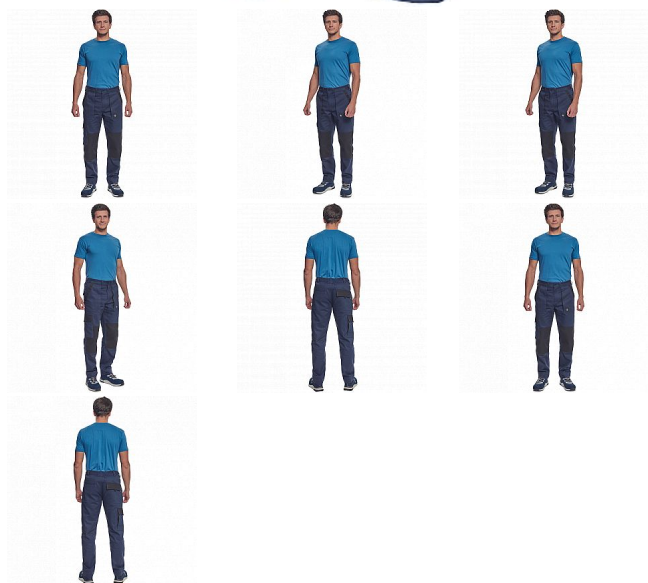

# MAX NEO kalhoty navy

» PRACOVNÍ ODĚVY » Montérkové kalhoty » MAX NEO kalhoty navy

## Popis

- pánské pracovní kalhoty s elastickým pasem
- 2 přední kapsy
- 1 stehenní kapsa
- 2 zadní kapsy
- zesílená oblast kolen
- nastavitelná délka nohavic

Kód zboží	1027102503
EAN	8591806257177
Značka	CERVA

## Parametry

Značka	CERVA
Materiál	<b>Svrchní materiál:</b> 100% bavlna, 260 g/m <sup>2</sup>
Barva	modrá
Pohlaví	Dámské