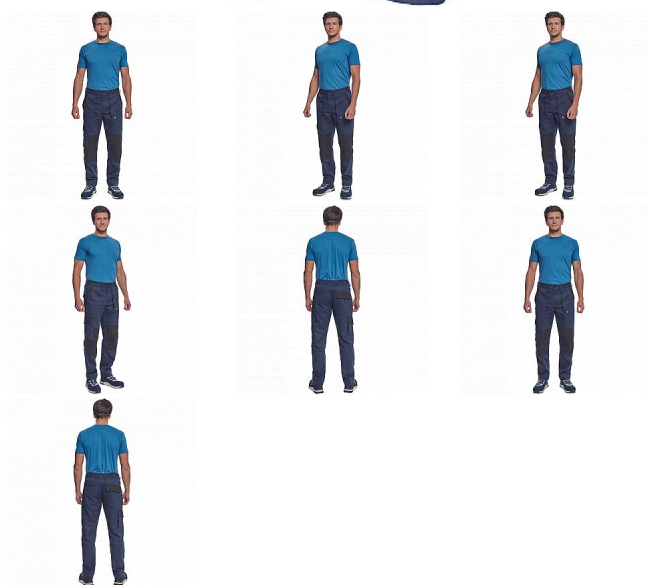

MAX NEO kalhoty navy

» PRACOVNÍ ODĚVY » Montérkové kalhoty » MAX NEO kalhoty navy

Popis

- pánské pracovní kalhoty s elastickým pasem
- 2 přední kapsy
- 1 stehenní kapsa
- 2 zadní kapsy
- zesílená oblast kolen
- nastavitelná délka nohavic

Kód zboží	1027102503
EAN	8591806257184
Značka	CERVA

Na skladě: U dodavatele
U dodavatele: 735 KS

Parametry

Značka	CERVA
Materiál	Svrchní materiál: 100% bavlna, 260 g/m ²
Barva	modrá
Pohlaví	Dámské