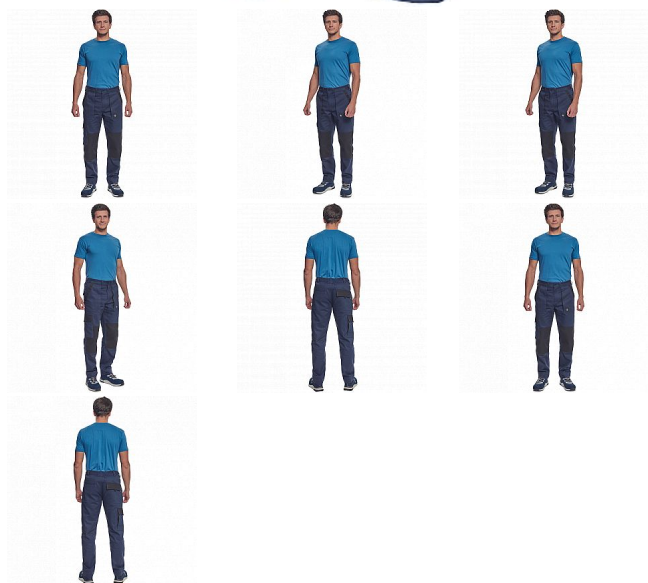

MAX NEO kalhoty navy

» PRACOVNÍ ODĚVY » Montérkové kalhoty » MAX NEO kalhoty navy

Popis

- pánské pracovní kalhoty s elastickým pasem
- 2 přední kapsy
- 1 stehenní kapsa
- 2 zadní kapsy
- zesílená oblast kolen
- nastavitelná délka nohavic

Kód zboží	1027102503
EAN	8591806257221
Značka	CERVA

Na skladě:	4 KS
U dodavatele:	360 KS

Parametry

Značka	CERVA
Materiál	Svrchní materiál: 100% bavlna, 260 g/m ²
Barva	modrá
Pohlaví	Dámské