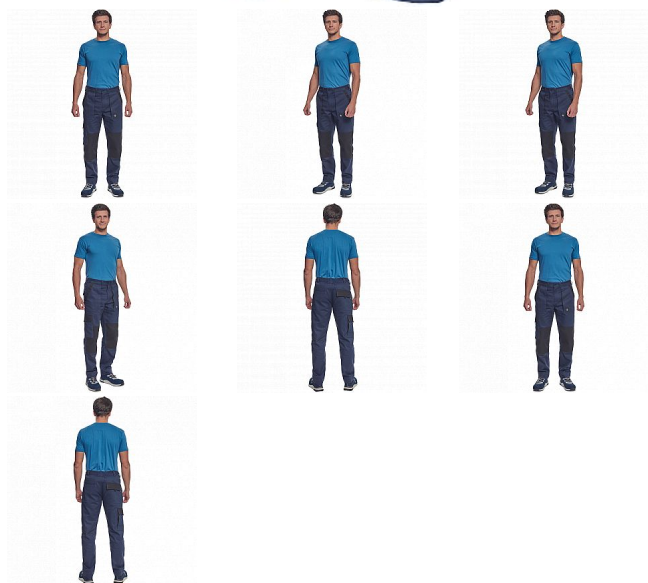

# MAX NEO kalhoty navy

» PRACOVNÍ ODĚVY » Montérkové kalhoty » MAX NEO kalhoty navy

## Popis

- pánské pracovní kalhoty s elastickým pasem
- 2 přední kapsy
- 1 stehenní kapsa
- 2 zadní kapsy
- zesílená oblast kolen
- nastavitelná délka nohavic

Kód zboží	1027102503
EAN	8591806257238
Značka	CERVA

## Parametry

Značka	CERVA
Materiál	<b>Svrchní materiál:</b> 100% bavlna, 260 g/m <sup>2</sup>
Barva	modrá
Pohlaví	Dámské