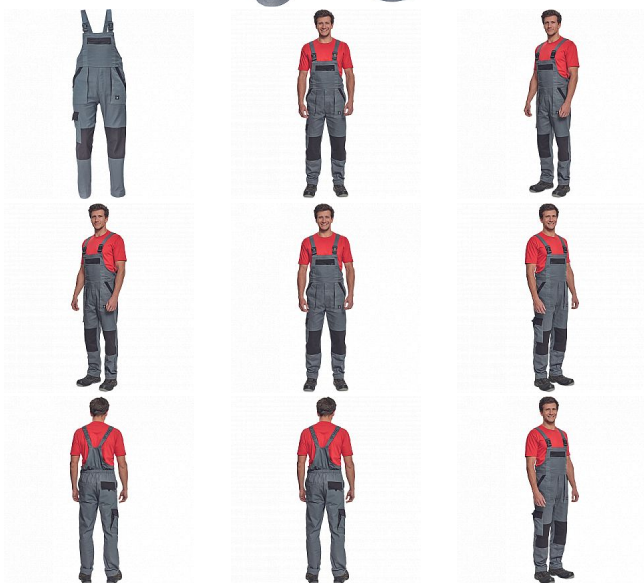

MAX NEO laclové antracit

» PRACOVNÍ ODĚVY » Montérkové laclové kalhoty » MAX NEO laclové antracit

Popis

- pánské pracovní kalhoty s laclem a elastickým pasem
- široké šle s plastovými sponami
- 2 přední kapsy, 1 stehenní kapsa
- 1 velká náprsní kapsa, 2 zadní kapsy
- zesílená oblast kolen
- nastavitelná délka nohavic

Kód zboží	1028102511
EAN	8591806256378
Značka	CERVA

Na skladě: U dodavatele
U dodavatele: 67 KS

Parametry

Značka	CERVA
Materiál	Svrchní materiál: 100% bavlna, 260 g/m ²
Barva	šedá
Pohlaví	Dámské