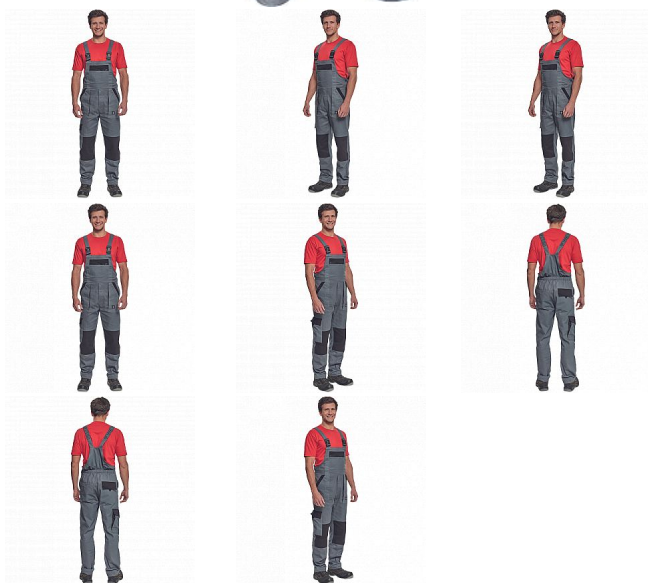

MAX NEO laclové antracit

» PRACOVNÍ ODĚVY » Montérkové laclové kalhoty » MAX NEO laclové antracit

Popis

- pánské pracovní kalhoty s laclem a elastickým pasem
- široké šle s plastovými sponami
- 2 přední kapsy, 1 stehenní kapsa
- 1 velká náprsní kapsa, 2 zadní kapsy
- zesílená oblast kolen
- nastavitelná délka nohavic

Kód zboží	1028102511
EAN	8591806256378
Značka	CERVA

Na skladě: U dodavatele
U dodavatele: 69 KS

Parametry

Značka	CERVA
Materiál	Svrchní materiál: 100% bavlna, 260 g/m ²
Barva	šedá
Pohlaví	Dámské