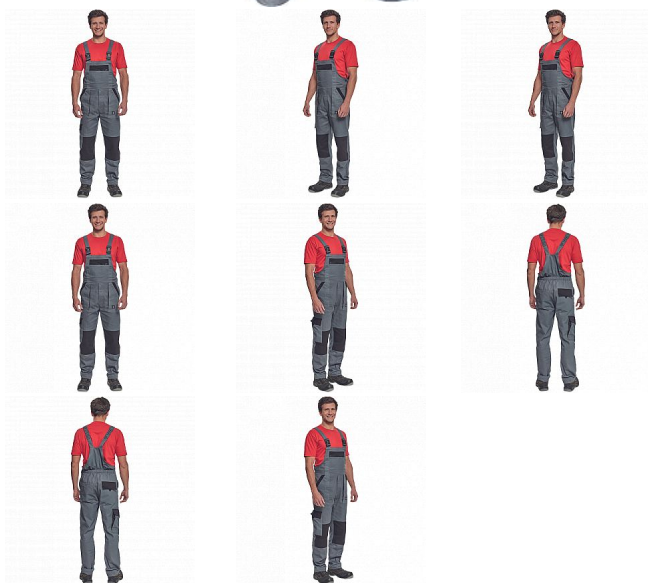

MAX NEO laclové antracit

» PRACOVNÍ ODĚVY » Montérkové laclové kalhoty » MAX NEO laclové antracit

Popis

- pánské pracovní kalhoty s laclem a elastickým pasem
- široké šle s plastovými sponami
- 2 přední kapsy, 1 stehenní kapsa
- 1 velká náprsní kapsa, 2 zadní kapsy
- zesílená oblast kolen
- nastavitelná délka nohavic

Kód zboží	1028102511
EAN	8591806256385
Značka	CERVA

Na skladě: U dodavatele
U dodavatele: 85 KS

Parametry

Značka	CERVA
Materiál	Svrchní materiál: 100% bavlna, 260 g/m ²
Barva	šedá
Pohlaví	Dámské