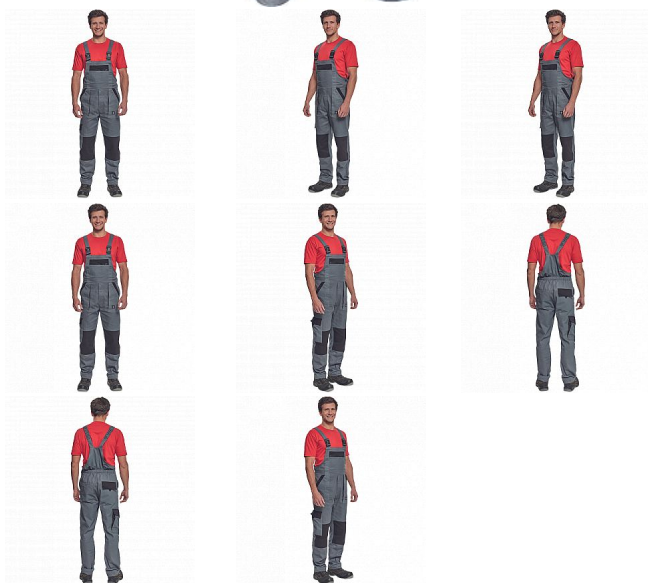

MAX NEO laclové antracit

» PRACOVNÍ ODĚVY » Montérkové laclové kalhoty » MAX NEO laclové antracit

Popis

- pánské pracovní kalhoty s laclem a elastickým pasem
- široké šle s plastovými sponami
- 2 přední kapsy, 1 stehenní kapsa
- 1 velká náprsní kapsa, 2 zadní kapsy
- zesílená oblast kolen
- nastavitelná délka nohavic

Kód zboží	1028102511
EAN	8591806256392
Značka	CERVA

Na skladě: U dodavatele
U dodavatele: 75 KS

Parametry

Značka	CERVA
Materiál	Svrchní materiál: 100% bavlna, 260 g/m ²
Barva	šedá
Pohlaví	Dámské