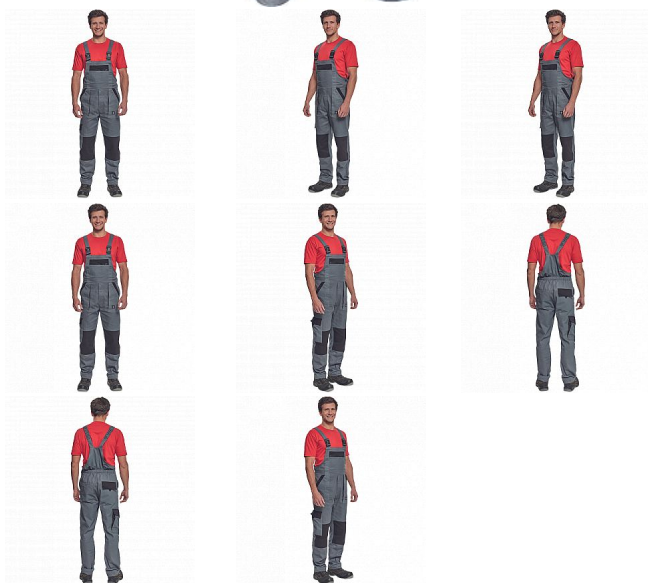

MAX NEO laclové antracit

» PRACOVNÍ ODĚVY » Montérkové laclové kalhoty » MAX NEO laclové antracit

Popis

- pánské pracovní kalhoty s laclem a elastickým pasem
- široké šle s plastovými sponami
- 2 přední kapsy, 1 stehenní kapsa
- 1 velká náprsní kapsa, 2 zadní kapsy
- zesílená oblast kolen
- nastavitelná délka nohavic

Kód zboží	1028102511
EAN	8591806256408
Značka	CERVA

Na skladě: U dodavatele
U dodavatele: 61 KS

Parametry

Značka	CERVA
Materiál	Svrchní materiál: 100% bavlna, 260 g/m ²
Barva	šedá
Pohlaví	Dámské