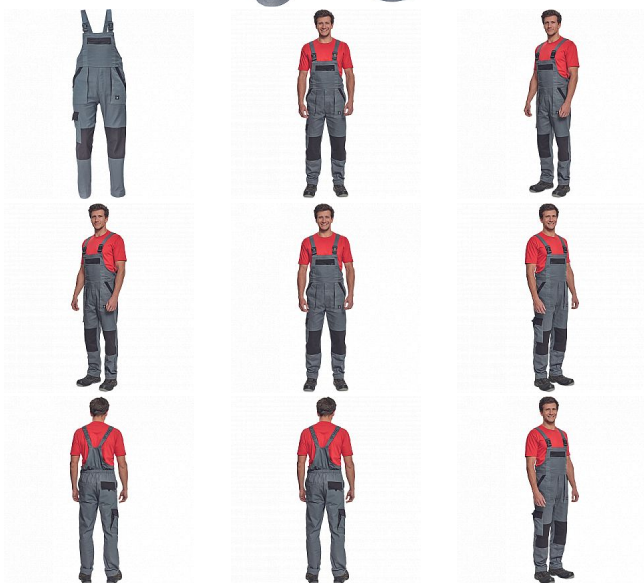

# MAX NEO laclové antracit

» PRACOVNÍ ODĚVY » Montérkové laclové kalhoty » MAX NEO laclové antracit

Kód zboží	1028102511
EAN	8591806256408
Značka	CERVA

Na skladě: U dodavatele

## Popis

- pánské pracovní kalhoty s laclem a elastickým pasem
- široké šle s plastovými sponami
- 2 přední kapsy, 1 stehenní kapsa
- 1 velká náprsní kapsa, 2 zadní kapsy
- zesílená oblast kolen
- nastavitelná délka nohavic

## Parametry

Značka	CERVA
Materiál	<b>Svrchní materiál:</b> 100% bavlna, 260 g/m <sup>2</sup>
Barva	šedá
Pohlaví	Dámské