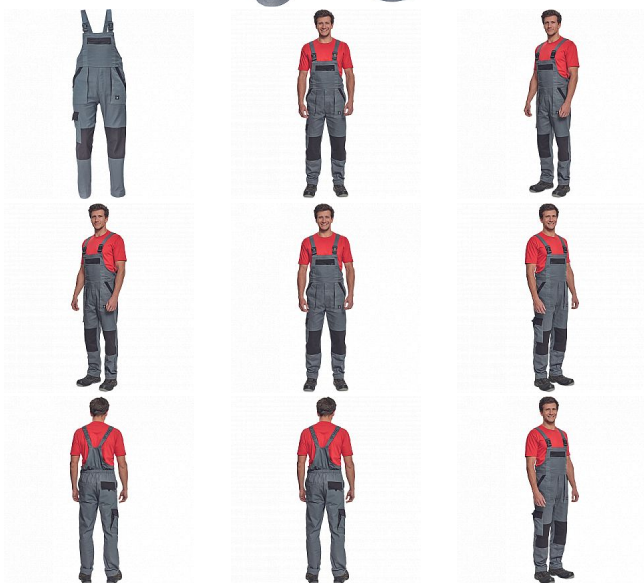

MAX NEO laclové antracit

» PRACOVNÍ ODĚVY » Montérkové laclové kalhoty » MAX NEO laclové antracit

Popis

- pánské pracovní kalhoty s laclem a elastickým pasem
- široké šle s plastovými sponami
- 2 přední kapsy, 1 stehenní kapsa
- 1 velká náprsní kapsa, 2 zadní kapsy
- zesílená oblast kolen
- nastavitelná délka nohavic

Kód zboží	1028102511
EAN	8591806256415
Značka	CERVA

Na skladě: U dodavatele
U dodavatele: 446 KS

Parametry

Značka	CERVA
Materiál	Svrchní materiál: 100% bavlna, 260 g/m ²
Barva	šedá
Pohlaví	Dámské