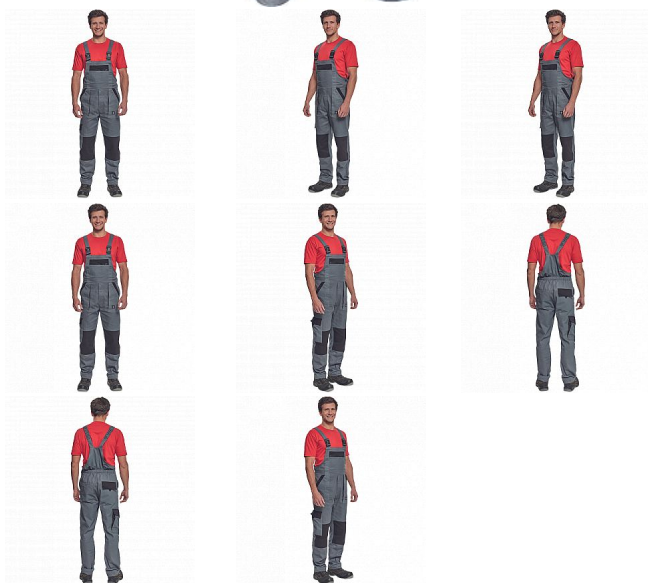

MAX NEO laclové antracit

» PRACOVNÍ ODĚVY » Montérkové laclové kalhoty » MAX NEO laclové antracit

Popis

- pánské pracovní kalhoty s laclem a elastickým pasem
- široké šle s plastovými sponami
- 2 přední kapsy, 1 stehenní kapsa
- 1 velká náprsní kapsa, 2 zadní kapsy
- zesílená oblast kolen
- nastavitelná délka nohavic

Kód zboží	1028102511
EAN	8591806256415
Značka	CERVA

Na skladě: U dodavatele
U dodavatele: 567 KS

Parametry

Značka	CERVA
Materiál	Svrchní materiál: 100% bavlna, 260 g/m ²
Barva	šedá
Pohlaví	Dámské