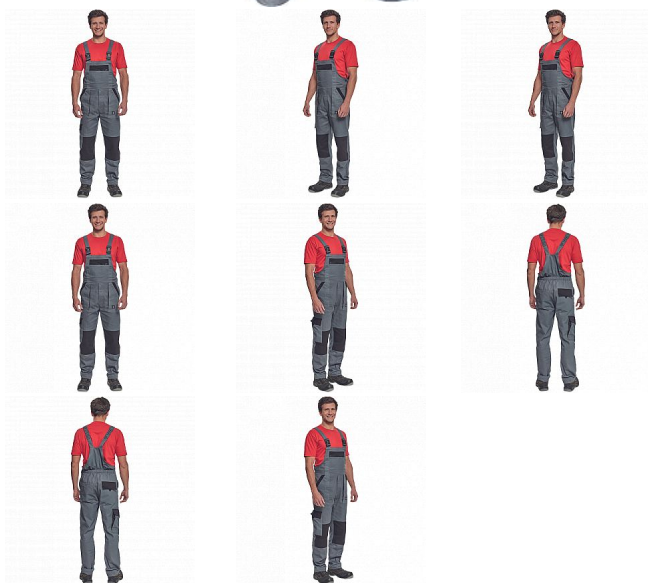

MAX NEO laclové antracit

» PRACOVNÍ ODĚVY » Montérkové laclové kalhoty » MAX NEO laclové antracit

Popis

- pánské pracovní kalhoty s laclem a elastickým pasem
- široké šle s plastovými sponami
- 2 přední kapsy, 1 stehenní kapsa
- 1 velká náprsní kapsa, 2 zadní kapsy
- zesílená oblast kolen
- nastavitelná délka nohavic

Kód zboží	1028102511
EAN	8591806256439
Značka	CERVA

Na skladě: U dodavatele
U dodavatele: 649 KS

Parametry

Značka	CERVA
Materiál	Svrchní materiál: 100% bavlna, 260 g/m ²
Barva	šedá
Pohlaví	Dámské