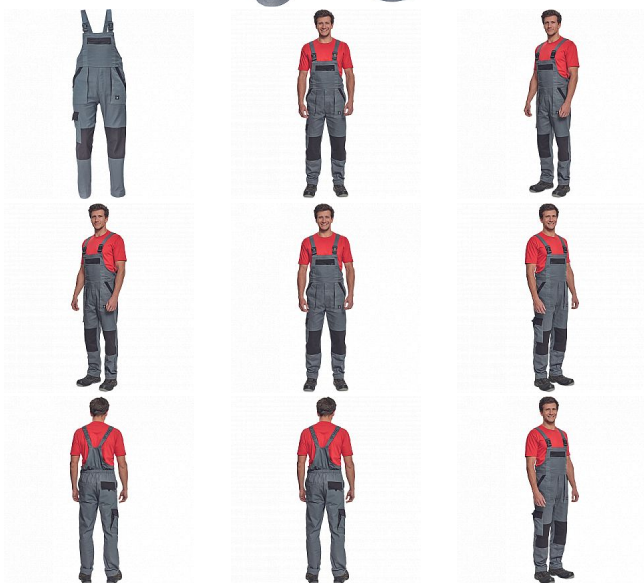

# MAX NEO laclové antracit

» PRACOVNÍ ODĚVY » Montérkové laclové kalhoty » MAX NEO laclové antracit

## Popis

- pánské pracovní kalhoty s laclem a elastickým pasem
- široké šle s plastovými sponami
- 2 přední kapsy, 1 stehenní kapsa
- 1 velká náprsní kapsa, 2 zadní kapsy
- zesílená oblast kolen
- nastavitelná délka nohavic

## Parametry

Značka	CERVA
Materiál	<b>Svrchní materiál:</b> 100% bavlna, 260 g/m <sup>2</sup>
Barva	šedá
Pohlaví	Dámské