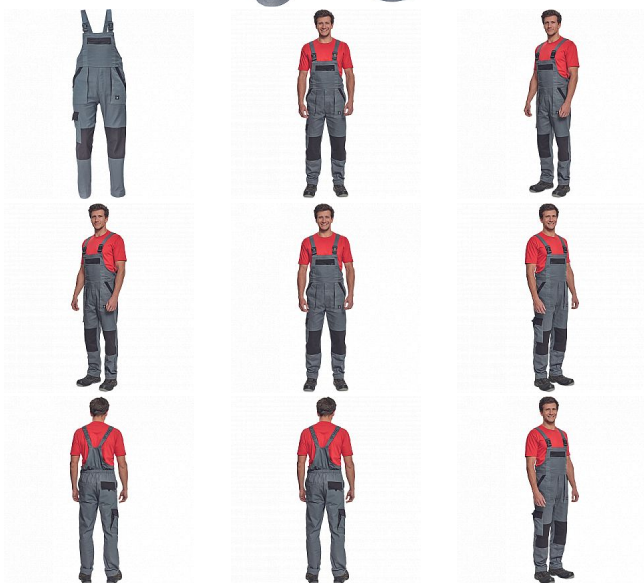

# MAX NEO laclové antracit

» PRACOVNÍ ODĚVY » Montérkové laclové kalhoty » MAX NEO laclové antracit

Kód zboží	1028102511
EAN	8591806256446
Značka	CERVA

Na skladě: U dodavatele

## Popis

- pánské pracovní kalhoty s laclem a elastickým pasem
- široké šle s plastovými sponami
- 2 přední kapsy, 1 stehenní kapsa
- 1 velká náprsní kapsa, 2 zadní kapsy
- zesílená oblast kolen
- nastavitelná délka nohavic

## Parametry

Značka	CERVA
Materiál	<b>Svrchní materiál:</b> 100% bavlna, 260 g/m <sup>2</sup>
Barva	šedá
Pohlaví	Dámské