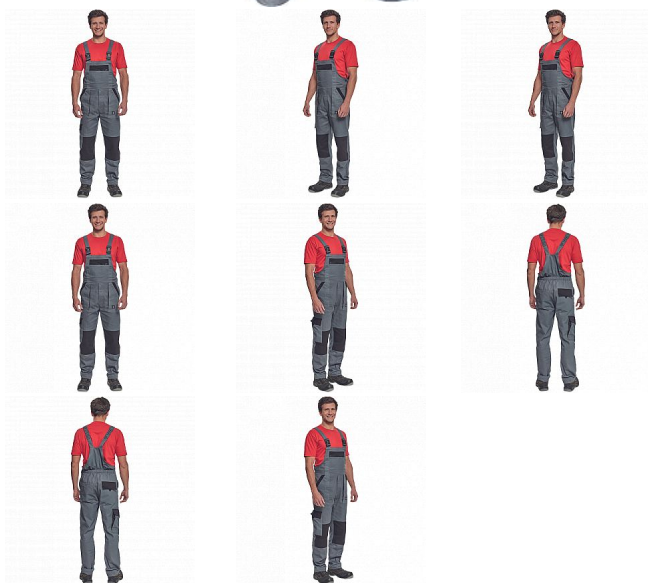

# MAX NEO laclové antracit

» PRACOVNÍ ODĚVY » Montérkové laclové kalhoty » MAX NEO laclové antracit

## Popis

- pánské pracovní kalhoty s laclem a elastickým pasem
- široké šle s plastovými sponami
- 2 přední kapsy, 1 stehenní kapsa
- 1 velká náprsní kapsa, 2 zadní kapsy
- zesílená oblast kolen
- nastavitelná délka nohavic

## Parametry

Značka	CERVA
Materiál	<b>Svrchní materiál:</b> 100% bavlna, 260 g/m <sup>2</sup>
Barva	šedá
Pohlaví	Dámské