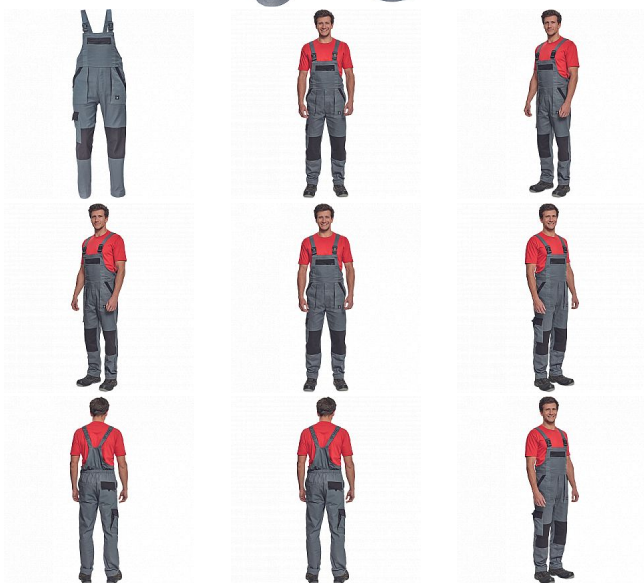

MAX NEO laclové antracit

» PRACOVNÍ ODĚVY » Montérkové laclové kalhoty » MAX NEO laclové antracit

Kód zboží	1028102511
EAN	8591806256446
Značka	CERVA

Na skladě: U dodavatele

Popis

- pánské pracovní kalhoty s laclem a elastickým pasem
- široké šle s plastovými sponami
- 2 přední kapsy, 1 stehenní kapsa
- 1 velká náprsní kapsa, 2 zadní kapsy
- zesílená oblast kolen
- nastavitelná délka nohavic

Parametry

Značka	CERVA
Materiál	Svrchní materiál: 100% bavlna, 260 g/m ²
Barva	šedá
Pohlaví	Dámské