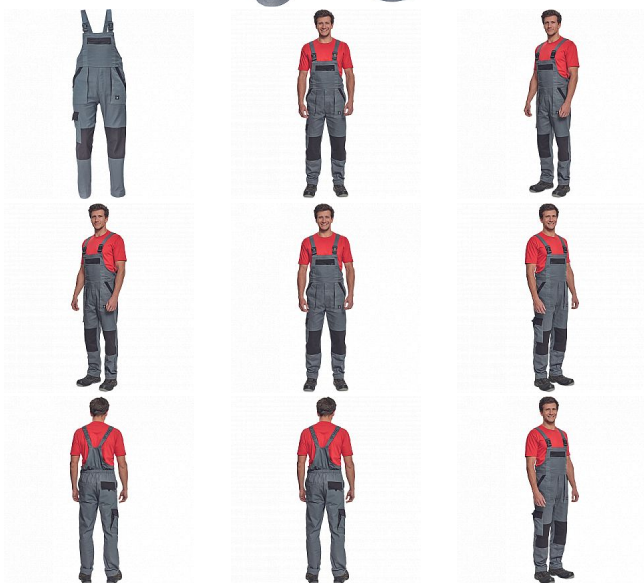

MAX NEO laclové antracit

» PRACOVNÍ ODĚVY » Montérkové laclové kalhoty » MAX NEO laclové antracit

Popis

- pánské pracovní kalhoty s laclem a elastickým pasem
- široké šle s plastovými sponami
- 2 přední kapsy, 1 stehenní kapsa
- 1 velká náprsní kapsa, 2 zadní kapsy
- zesílená oblast kolen
- nastavitelná délka nohavic

Kód zboží	1028102511
EAN	8591806256453
Značka	CERVA

Na skladě: U dodavatele
U dodavatele: 230 KS

Parametry

Značka	CERVA
Materiál	Svrchní materiál: 100% bavlna, 260 g/m ²
Barva	šedá
Pohlaví	Dámské