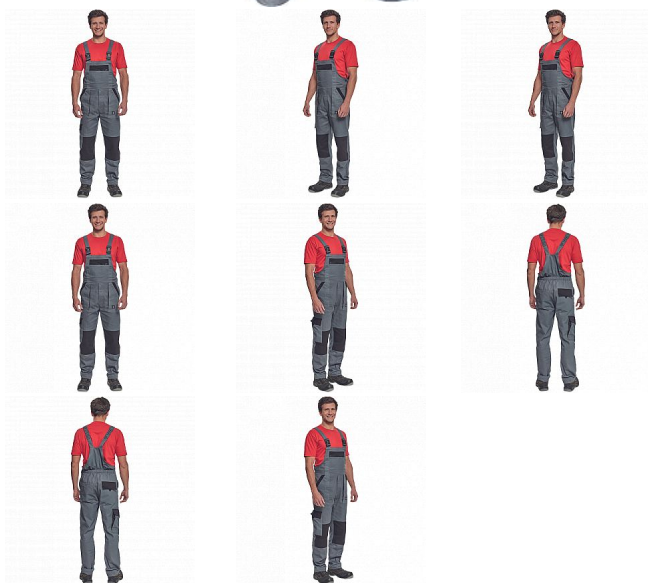

MAX NEO laclové antracit

» PRACOVNÍ ODĚVY » Montérkové laclové kalhoty » MAX NEO laclové antracit

Popis

- pánské pracovní kalhoty s laclem a elastickým pasem
- široké šle s plastovými sponami
- 2 přední kapsy, 1 stehenní kapsa
- 1 velká náprsní kapsa, 2 zadní kapsy
- zesílená oblast kolen
- nastavitelná délka nohavic

| | |
|-----------|---------------|
| Kód zboží | 1028102511 |
| EAN | 8591806256453 |
| Značka | CERVA |

Na skladě: U dodavatele
U dodavatele: 292 KS

Parametry

| | |
|----------|------------------------------------------------------------|
| Značka | CERVA |
| Materiál | Svrchní materiál: 100% bavlna, 260 g/m ² |
| Barva | šedá |
| Pohlaví | Dámské |