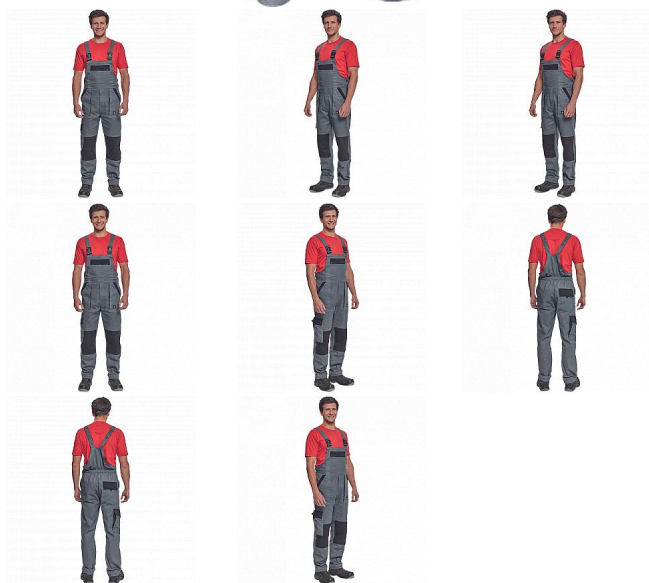

MAX NEO laclové antracit

» PRACOVNÍ ODĚVY » Montérkové laclové kalhoty » MAX NEO laclové antracit

Popis

- pánské pracovní kalhoty s laclem a elastickým pasem
- široké šle s plastovými sponami
- 2 přední kapsy, 1 stehenní kapsa
- 1 velká náprsní kapsa, 2 zadní kapsy
- zesílená oblast kolen
- nastavitelná délka nohavic

Kód zboží	1028102511
EAN	8591806256460
Značka	CERVA

Na skladě: U dodavatele

Parametry

Značka	CERVA
Materiál	Svrchní materiál: 100% bavlna, 260 g/m ²
Barva	šedá
Pohlaví	Dámské