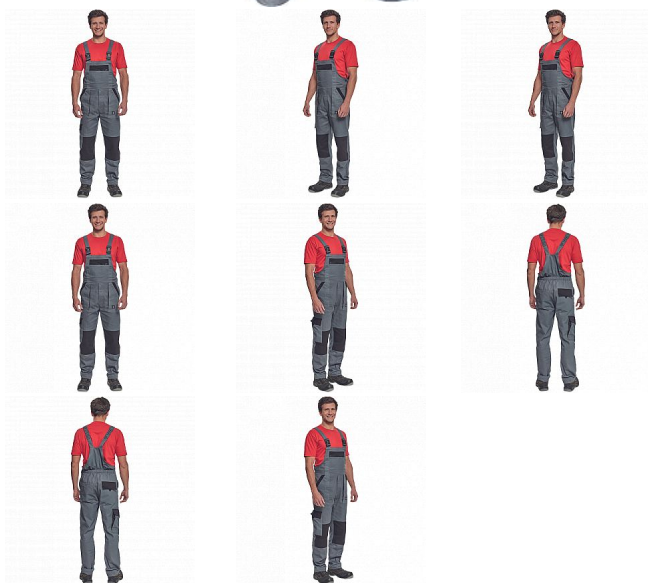

MAX NEO laclové antracit

» PRACOVNÍ ODĚVY » Montérkové laclové kalhoty » MAX NEO laclové antracit

Popis

- pánské pracovní kalhoty s laclem a elastickým pasem
- široké šle s plastovými sponami
- 2 přední kapsy, 1 stehenní kapsa
- 1 velká náprsní kapsa, 2 zadní kapsy
- zesílená oblast kolen
- nastavitelná délka nohavic

Kód zboží	1028102511
EAN	8591806256477
Značka	CERVA

Na skladě: U dodavatele
U dodavatele: 150 KS

Parametry

Značka	CERVA
Materiál	Svrchní materiál: 100% bavlna, 260 g/m ²
Barva	šedá
Pohlaví	Dámské