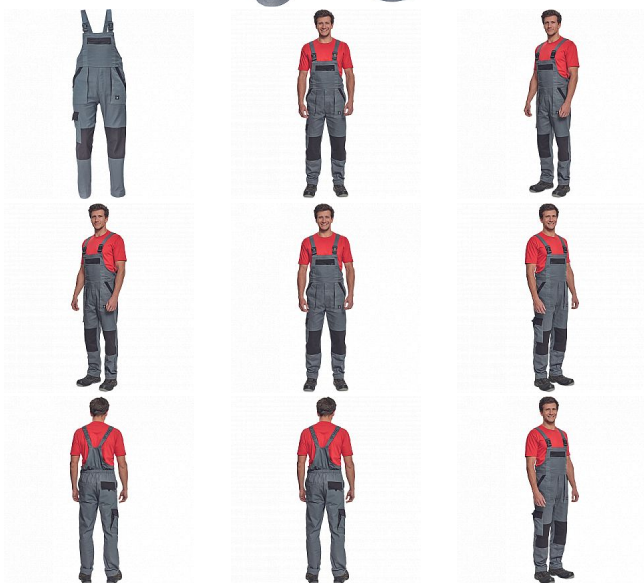

MAX NEO laclové antracit

» PRACOVNÍ ODĚVY » Montérkové laclové kalhoty » MAX NEO laclové antracit

Popis

- pánské pracovní kalhoty s laclem a elastickým pasem
- široké šle s plastovými sponami
- 2 přední kapsy, 1 stehenní kapsa
- 1 velká náprsní kapsa, 2 zadní kapsy
- zesílená oblast kolen
- nastavitelná délka nohavic

Kód zboží	1028102511
EAN	8591806256477
Značka	CERVA

Na skladě: U dodavatele
U dodavatele: 126 KS

Parametry

Značka	CERVA
Materiál	Svrchní materiál: 100% bavlna, 260 g/m ²
Barva	šedá
Pohlaví	Dámské