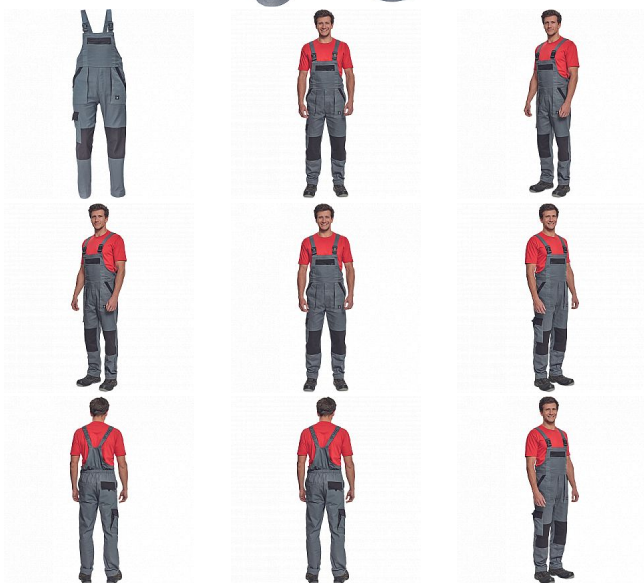

MAX NEO laclové antracit

» PRACOVNÍ ODĚVY » Montérkové laclové kalhoty » MAX NEO laclové antracit

Popis

- pánské pracovní kalhoty s laclem a elastickým pasem
- široké šle s plastovými sponami
- 2 přední kapsy, 1 stehenní kapsa
- 1 velká náprsní kapsa, 2 zadní kapsy
- zesílená oblast kolen
- nastavitelná délka nohavic

Kód zboží	1028102511
EAN	8591806256484
Značka	CERVA

Na skladě: U dodavatele
U dodavatele: 28 KS

Parametry

Značka	CERVA
Materiál	Svrchní materiál: 100% bavlna, 260 g/m ²
Barva	šedá
Pohlaví	Dámské