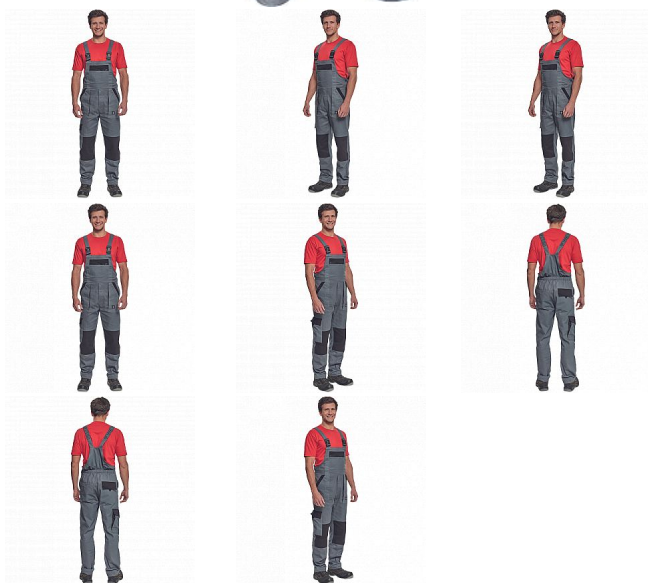

MAX NEO laclové antracit

» PRACOVNÍ ODĚVY » Montérkové laclové kalhoty » MAX NEO laclové antracit

Popis

- pánské pracovní kalhoty s laclem a elastickým pasem
- široké šle s plastovými sponami
- 2 přední kapsy, 1 stehenní kapsa
- 1 velká náprsní kapsa, 2 zadní kapsy
- zesílená oblast kolen
- nastavitelná délka nohavic

Kód zboží	1028102511
EAN	8591806256484
Značka	CERVA

Na skladě: U dodavatele
U dodavatele: 64 KS

Parametry

Značka	CERVA
Materiál	Svrchní materiál: 100% bavlna, 260 g/m ²
Barva	šedá
Pohlaví	Dámské