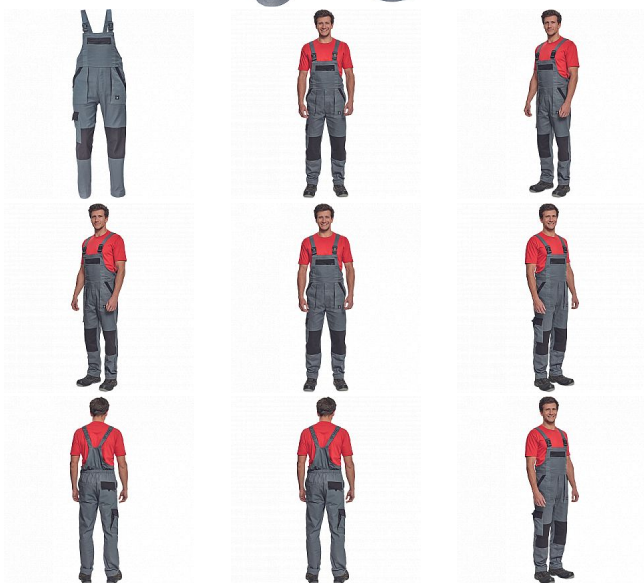

MAX NEO laclové antracit

» PRACOVNÍ ODĚVY » Montérkové laclové kalhoty » MAX NEO laclové antracit

Popis

- pánské pracovní kalhoty s laclem a elastickým pasem
- široké šle s plastovými sponami
- 2 přední kapsy, 1 stehenní kapsa
- 1 velká náprsní kapsa, 2 zadní kapsy
- zesílená oblast kolen
- nastavitelná délka nohavic

Kód zboží	1028102511
EAN	8591806256491
Značka	CERVA

Na skladě: U dodavatele

Parametry

Značka	CERVA
Materiál	Svrchní materiál: 100% bavlna, 260 g/m ²
Barva	šedá
Pohlaví	Dámské