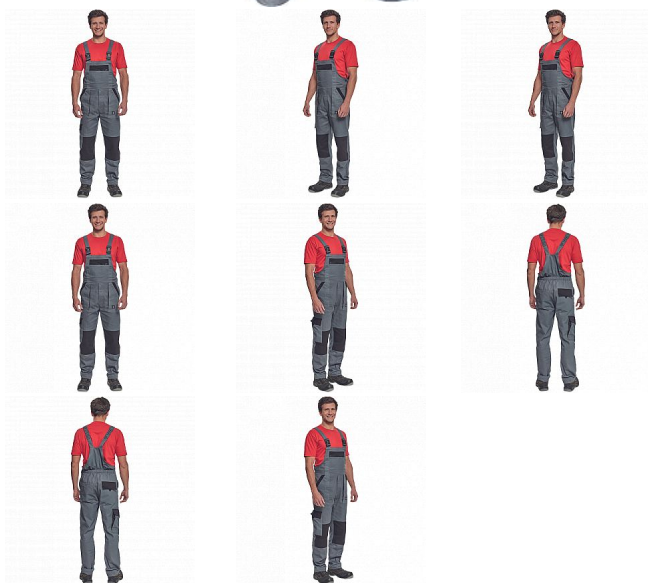

MAX NEO laclové antracit

» PRACOVNÍ ODĚVY » Montérkové laclové kalhoty » MAX NEO laclové antracit

Popis

- pánské pracovní kalhoty s laclem a elastickým pasem
- široké šle s plastovými sponami
- 2 přední kapsy, 1 stehenní kapsa
- 1 velká náprsní kapsa, 2 zadní kapsy
- zesílená oblast kolen
- nastavitelná délka nohavic

Kód zboží	1028102511
EAN	8591806256491
Značka	CERVA

Na skladě: U dodavatele
U dodavatele: 25 KS

Parametry

Značka	CERVA
Materiál	Svrchní materiál: 100% bavlna, 260 g/m ²
Barva	šedá
Pohlaví	Dámské