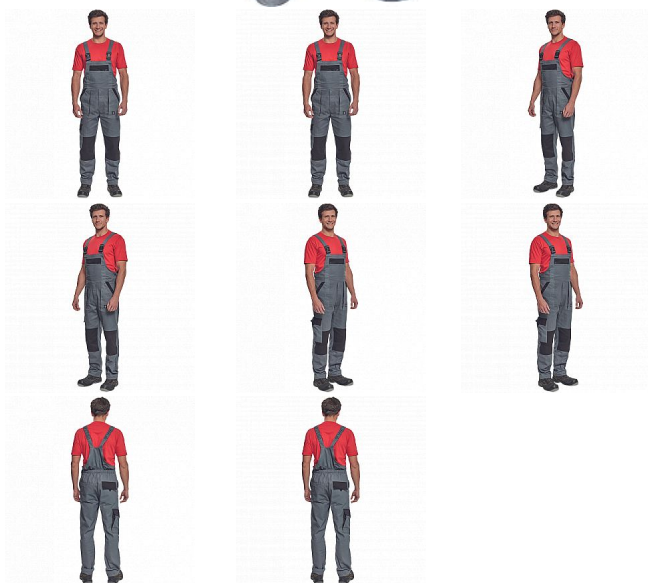

MAX NEO laclové antracit

» PRACOVNÍ ODĚVY » Montérkové laclové kalhoty

Popis

- pánské pracovní kalhoty s laclem a elastickým pasem
- široké šle s plastovými sponami
- 2 přední kapsy, 1 stehenní kapsa
- 1 velká náprsní kapsa, 2 zadní kapsy
- zesílená oblast kolen
- nastavitelná délka nohavic

Kód zboží	1028102511
Dodavatelské číslo	0353003461xxx
Značka	CERVA

Dostupnost: 2 029 KS
na cestě 1 KS

Parametry

Značka	CERVA
Materiál	Svrchní materiál: 100% bavlna, 260 g/m ²
Barva	šedá
Pohlaví	Dámské