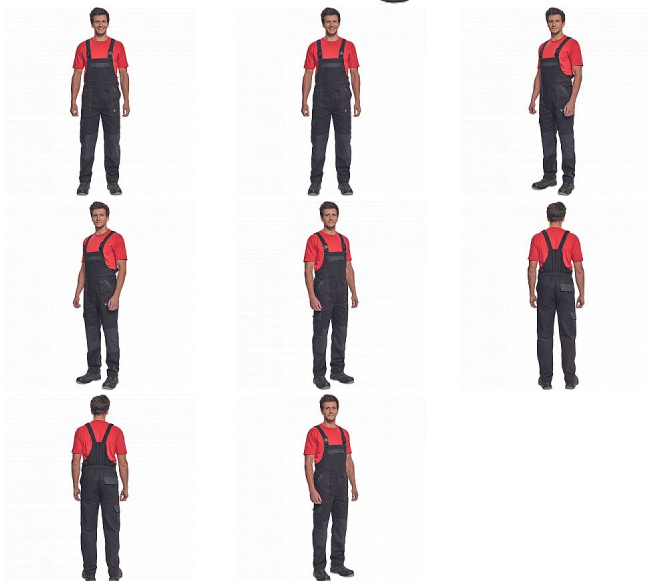

# MAX NEO Iaclové černá

» PRACOVNÍ ODĚVY » Montérkové Iaclové kalhoty » MAX NEO Iaclové černá

## Popis

- pánské pracovní kalhoty s Iaclem a elastickým pasem
- široké šle s plastovými sponami
- 2 přední kapsy, 1 stehenní kapsa
- 1 velká náprsní kapsa, 2 zadní kapsy
- zesílená oblast kolen
- nastavitelná délka nohavic

## Parametry

Značka	CERVA
Materiál	<b>Svrchní materiál:</b> 100% bavlna, 260 g/m <sup>2</sup>
Barva	černá
Pohlaví	Pánské