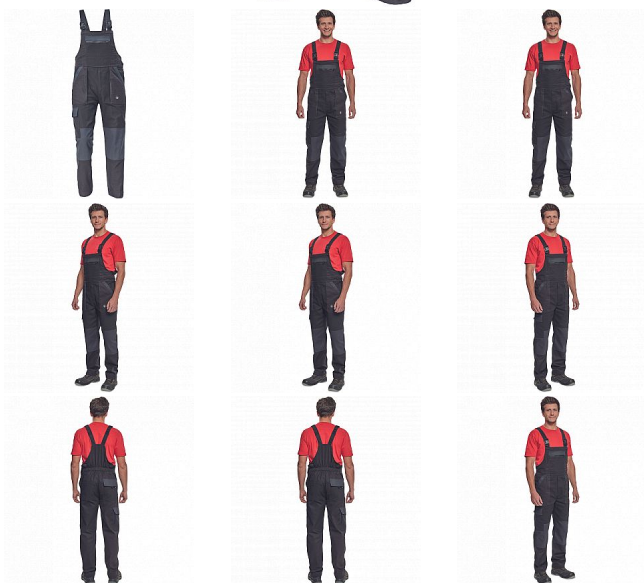

MAX NEO laclové černá

» PRACOVNÍ ODĚVY » Montérkové laclové kalhoty » MAX NEO laclové černá

Kód zboží	1028102501
EAN	8591806256255
Značka	CERVA

Na skladě: U dodavatele
Na prodejně: 2 KS

Popis

- pánské pracovní kalhoty s laclem a elastickým pasem
- široké šle s plastovými sponami
- 2 přední kapsy, 1 stehenní kapsa
- 1 velká náprsní kapsa, 2 zadní kapsy
- zesílená oblast kolen
- nastavitelná délka nohavic

Parametry

Značka	CERVA
Materiál	Svrchní materiál: 100% bavlna, 260 g/m ²
Barva	černá
Pohlaví	Pánské