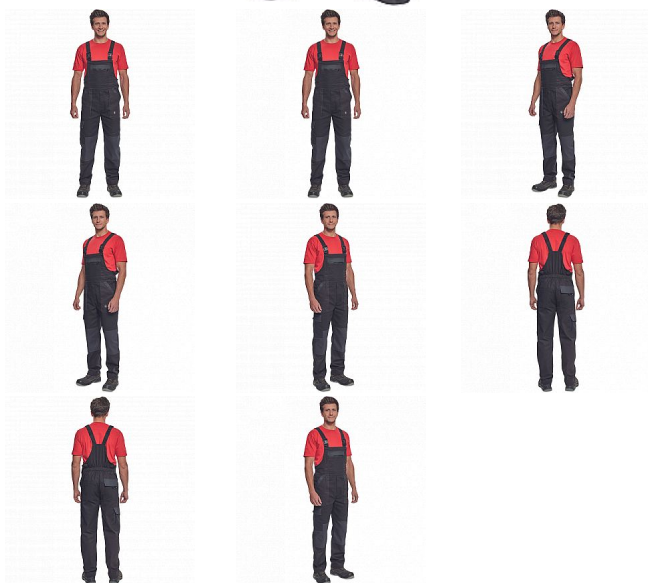

# MAX NEO Iaclové černá

» PRACOVNÍ ODĚVY » Montérkové Iaclové kalhoty » MAX NEO Iaclové černá

## Popis

- pánské pracovní kalhoty s Iaclem a elastickým pasem
- široké šle s plastovými sponami
- 2 přední kapsy, 1 stehenní kapsa
- 1 velká náprsní kapsa, 2 zadní kapsy
- zesílená oblast kolen
- nastavitelná délka nohavic

## Parametry

Značka	CERVA
Materiál	<b>Svrchní materiál:</b> 100% bavlna, 260 g/m <sup>2</sup>
Barva	černá
Pohlaví	Pánské