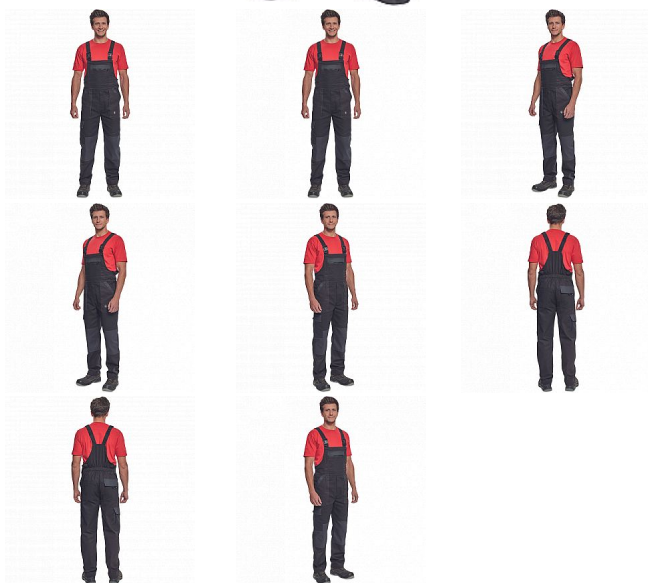

# MAX NEO Iaclové černá

» PRACOVNÍ ODĚVY » Montérkové Iaclové kalhoty » MAX NEO Iaclové černá

## Popis

- pánské pracovní kalhoty s Iaclem a elastickým pasem
- široké šle s plastovými sponami
- 2 přední kapsy, 1 stehenní kapsa
- 1 velká náprsní kapsa, 2 zadní kapsy
- zesílená oblast kolen
- nastavitelná délka nohavic

## Parametry

|          |  |
|----------|--|
| Značka   | CERVA  |
| Materiál | <b>Svrchní materiál:</b> 100% bavlna, 260 g/m <sup>2</sup> |
| Barva    | černá  |
| Pohlaví  | Pánské   |