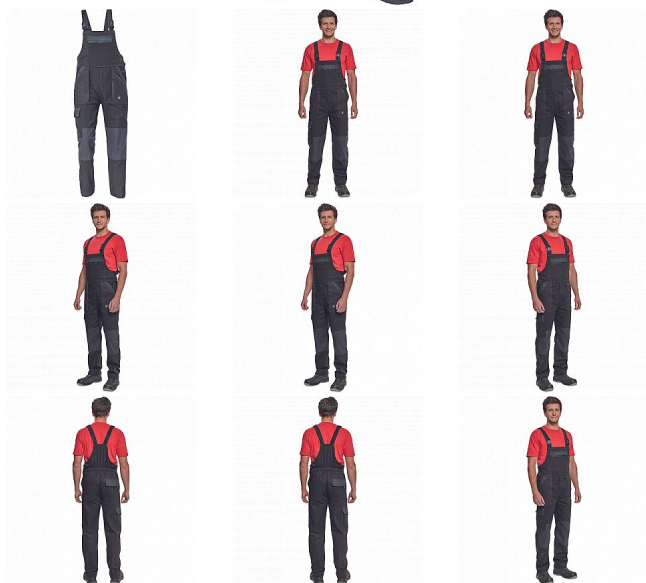

# MAX NEO Iaclové černá

» PRACOVNÍ ODĚVY » Montérkové Iaclové kalhoty » MAX NEO Iaclové černá

## Popis

- pánské pracovní kalhoty s Iaclem a elastickým pasem
- široké šle s plastovými sponami
- 2 přední kapsy, 1 stehenní kapsa
- 1 velká náprsní kapsa, 2 zadní kapsy
- zesílená oblast kolen
- nastavitelná délka nohavic

## Parametry

Značka	CERVA
Materiál	<b>Svrchní materiál:</b> 100% bavlna, 260 g/m <sup>2</sup>
Barva	černá
Pohlaví	Pánské