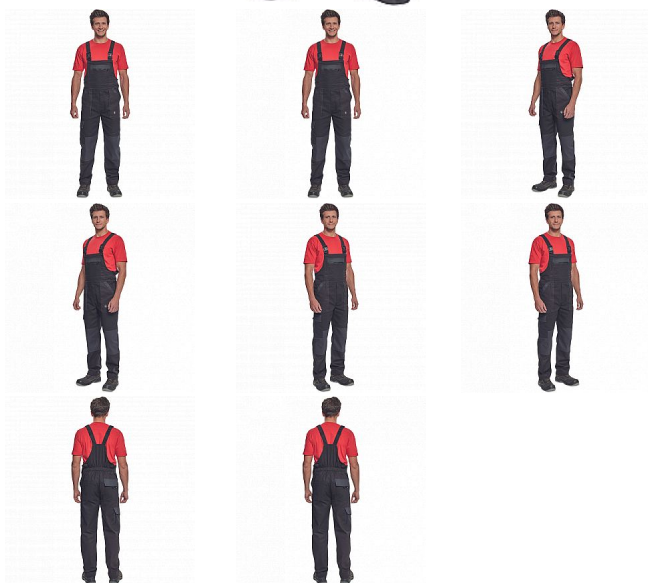

MAX NEO Iaclové černá

» PRACOVNÍ ODĚVY » Montérkové Iaclové kalhoty

Popis

- pánské pracovní kalhoty s Iaclem a elastickým pasem
- široké šle s plastovými sponami
- 2 přední kapsy, 1 stehenní kapsa
- 1 velká náprsní kapsa, 2 zadní kapsy
- zesílená oblast kolen
- nastavitelná délka nohavic

Kód zboží	1028102501
Dodavatelské číslo	0353003460xxx
Značka	CERVA

Dostupnost: 882 KS

Parametry

Značka	CERVA
Materiál	Svrchní materiál: 100% bavlna, 260 g/m ²
Barva	černá
Pohlaví	Pánské