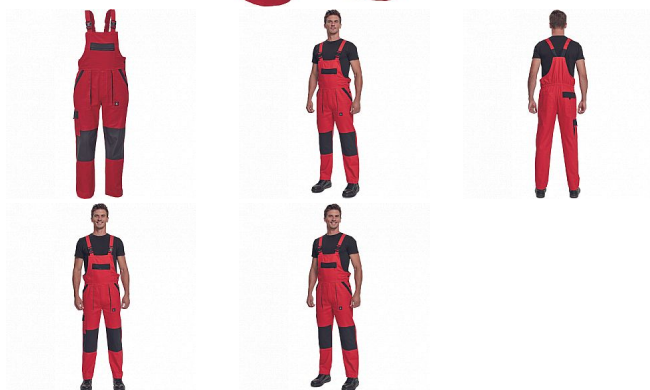

MAX NEO laclové červená

» PRACOVNÍ ODĚVY » Montérkové laclové kalhoty » MAX NEO laclové červená

Popis

- pánské pracovní kalhoty s laclem a elastickým pasem
- široké šle s plastovými sponami
- 2 přední kapsy, 1 stehenní kapsa
- 1 velká náprsní kapsa, 2 zadní kapsy
- zesílená oblast kolen
- nastavitelná délka nohavic

Kód zboží	1028102507
Dodavatelské číslo	0353003420xxx
EAN	8591806256088
Značka	CERVA

Na skladě: U dodavatele
U dodavatele: 56 KS

Parametry

Značka	CERVA
Materiál	Svrchní materiál: 100% bavlna, 260 g/m ²
Norma	EN ISO 13688:2013 EN ISO 13688:2013+A1:2021
Barva	červená
Pohlaví	Pánské
Velikost	64