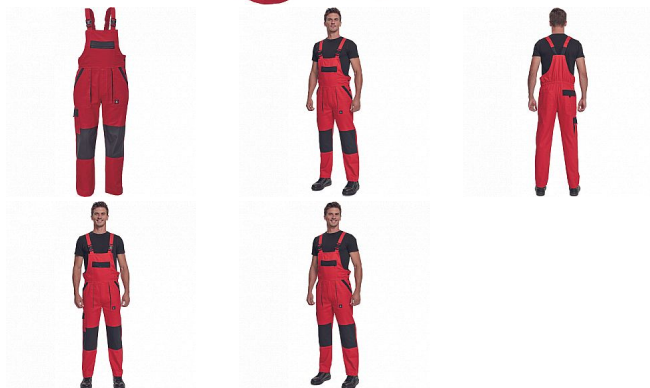

MAX NEO laclové červená

» PRACOVNÍ ODĚVY » Montérkové laclové kalhoty » MAX NEO laclové červená

Popis

- pánské pracovní kalhoty s laclem a elastickým pasem
- široké šle s plastovými sponami
- 2 přední kapsy, 1 stehenní kapsa
- 1 velká náprsní kapsa, 2 zadní kapsy
- zesílená oblast kolen
- nastavitelná délka nohavic

Kód zboží	1028102507
Dodavatelské číslo	0353003420xxx
EAN	8591806256088
Značka	CERVA

Na skladě: U dodavatele
U dodavatele: 8 KS

Parametry

Značka	CERVA
Materiál	Svrchní materiál: 100% bavlna, 260 g/m ²
Norma	EN ISO 13688:2013 EN ISO 13688:2013+A1:2021
Barva	červená
Pohlaví	Pánské
Velikost	64