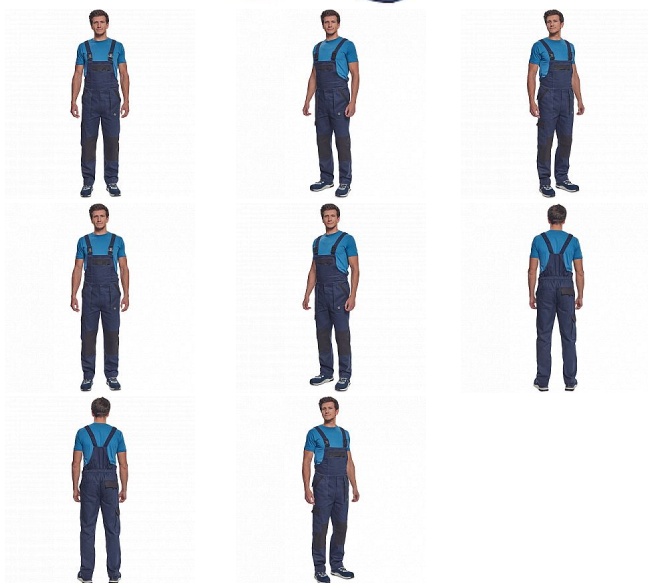

MAX NEO laclové navy

» PRACOVNÍ ODĚVY » Montérkové laclové kalhoty » MAX NEO laclové navy

Popis

- pánské pracovní kalhoty s laclem a elastickým pasem
- široké šle s plastovými sponami
- 2 přední kapsy, 1 stehenní kapsa
- 1 velká náprsní kapsa, 2 zadní kapsy
- zesílená oblast kolen
- nastavitelná délka nohavic

Kód zboží	1028102503
EAN	8591806256507
Značka	CERVA

Na skladě: U dodavatele
U dodavatele: 66 KS

Parametry

Značka	CERVA
Materiál	Svrchní materiál: 100% bavlna, 260 g/m ²
Barva	modrá
Pohlaví	Dámské