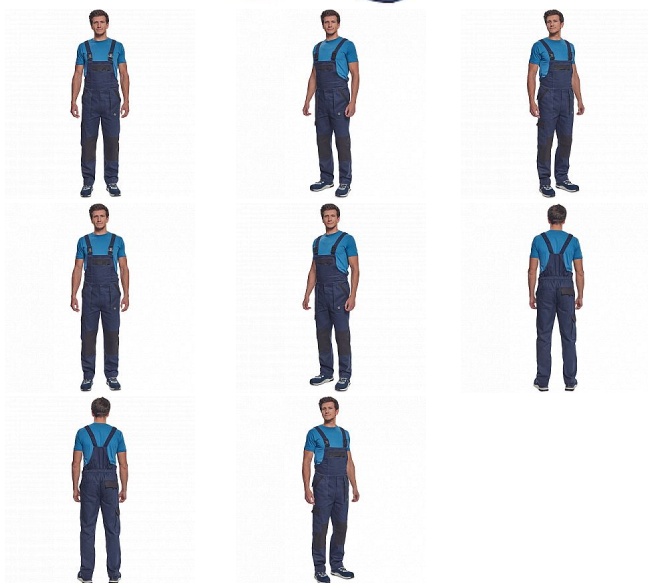

MAX NEO laclové navy

» PRACOVNÍ ODĚVY » Montérkové laclové kalhoty » MAX NEO laclové navy

Popis

- pánské pracovní kalhoty s laclem a elastickým pasem
- široké šle s plastovými sponami
- 2 přední kapsy, 1 stehenní kapsa
- 1 velká náprsní kapsa, 2 zadní kapsy
- zesílená oblast kolen
- nastavitelná délka nohavic

Kód zboží	1028102503
EAN	8591806256514
Značka	CERVA

Na skladě: U dodavatele
U dodavatele: 134 KS

Parametry

Značka	CERVA
Materiál	Svrchní materiál: 100% bavlna, 260 g/m ²
Barva	modrá
Pohlaví	Dámské