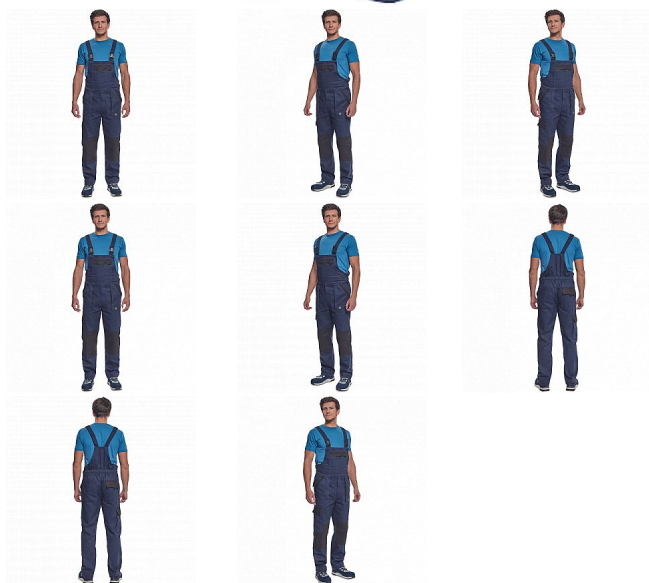

MAX NEO laclové navy

» PRACOVNÍ ODĚVY » Montérkové laclové kalhoty » MAX NEO laclové navy

Popis

- pánské pracovní kalhoty s laclem a elastickým pasem
- široké šle s plastovými sponami
- 2 přední kapsy, 1 stehenní kapsa
- 1 velká náprsní kapsa, 2 zadní kapsy
- zesílená oblast kolen
- nastavitelná délka nohavic

Kód zboží	1028102503
EAN	8591806256521
Značka	CERVA

Na skladě: U dodavatele
U dodavatele: 233 KS

Parametry

Značka	CERVA
Materiál	Svrchní materiál: 100% bavlna, 260 g/m ²
Barva	modrá
Pohlaví	Dámské