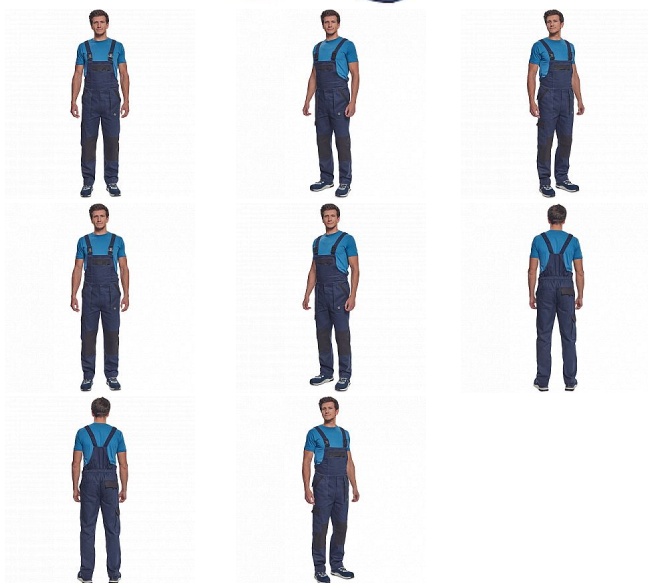

MAX NEO laclové navy

» PRACOVNÍ ODĚVY » Montérkové laclové kalhoty » MAX NEO laclové navy

Popis

- pánské pracovní kalhoty s laclem a elastickým pasem
- široké šle s plastovými sponami
- 2 přední kapsy, 1 stehenní kapsa
- 1 velká náprsní kapsa, 2 zadní kapsy
- zesílená oblast kolen
- nastavitelná délka nohavic

Kód zboží	1028102503
EAN	8591806256521
Značka	CERVA

Na skladě: U dodavatele
U dodavatele: 233 KS

Parametry

Značka	CERVA
Materiál	Svrchní materiál: 100% bavlna, 260 g/m ²
Barva	modrá
Pohlaví	Dámské