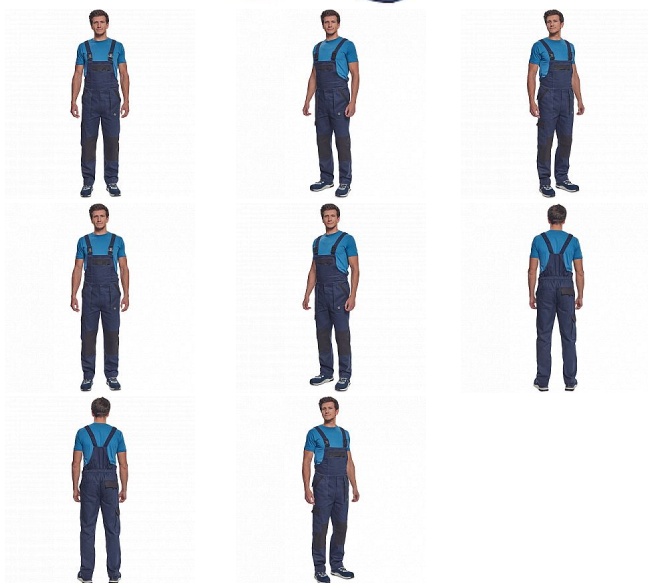

MAX NEO laclové navy

» PRACOVNÍ ODĚVY » Montérkové laclové kalhoty » MAX NEO laclové navy

Popis

- pánské pracovní kalhoty s laclem a elastickým pasem
- široké šle s plastovými sponami
- 2 přední kapsy, 1 stehenní kapsa
- 1 velká náprsní kapsa, 2 zadní kapsy
- zesílená oblast kolen
- nastavitelná délka nohavic

Kód zboží	1028102503
EAN	8591806256538
Značka	CERVA

Na skladě: U dodavatele
U dodavatele: 257 KS

Parametry

Značka	CERVA
Materiál	Svrchní materiál: 100% bavlna, 260 g/m ²
Barva	modrá
Pohlaví	Dámské