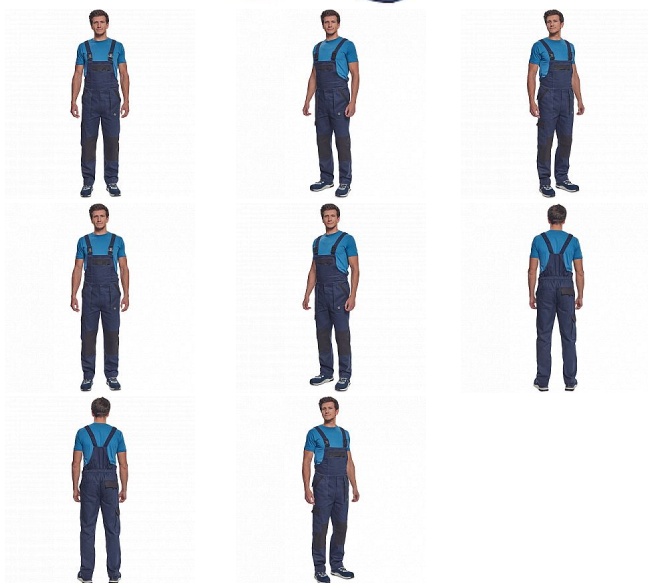

MAX NEO laclové navy

» PRACOVNÍ ODĚVY » Montérkové laclové kalhoty » MAX NEO laclové navy

Popis

- pánské pracovní kalhoty s laclem a elastickým pasem
- široké šle s plastovými sponami
- 2 přední kapsy, 1 stehenní kapsa
- 1 velká náprsní kapsa, 2 zadní kapsy
- zesílená oblast kolen
- nastavitelná délka nohavic

Kód zboží	1028102503
EAN	8591806256545
Značka	CERVA

Na skladě: U dodavatele
U dodavatele: 246 KS

Parametry

Značka	CERVA
Materiál	Svrchní materiál: 100% bavlna, 260 g/m ²
Barva	modrá
Pohlaví	Dámské