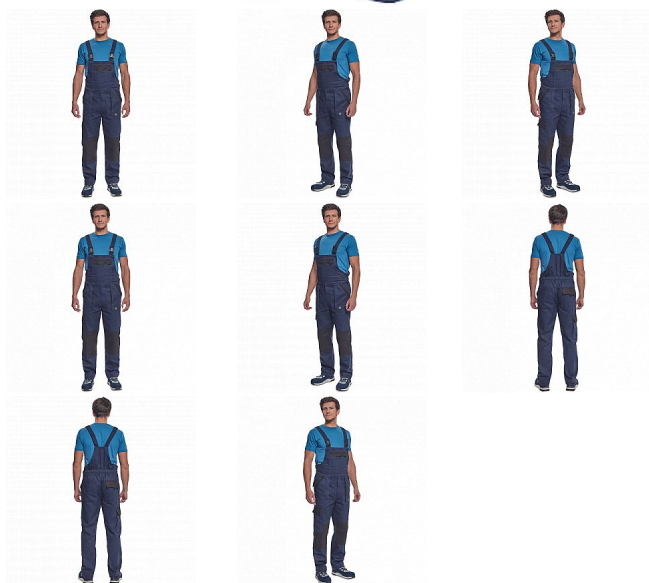

# MAX NEO laclové navy

» PRACOVNÍ ODĚVY » Montérkové laclové kalhoty » MAX NEO laclové navy

## Popis

- pánské pracovní kalhoty s laclem a elastickým pasem
- široké šle s plastovými sponami
- 2 přední kapsy, 1 stehenní kapsa
- 1 velká náprsní kapsa, 2 zadní kapsy
- zesílená oblast kolen
- nastavitelná délka nohavic

## Parametry

Značka	CERVA
Materiál	<b>Svrchní materiál:</b> 100% bavlna, 260 g/m <sup>2</sup>
Barva	modrá
Pohlaví	Dámské