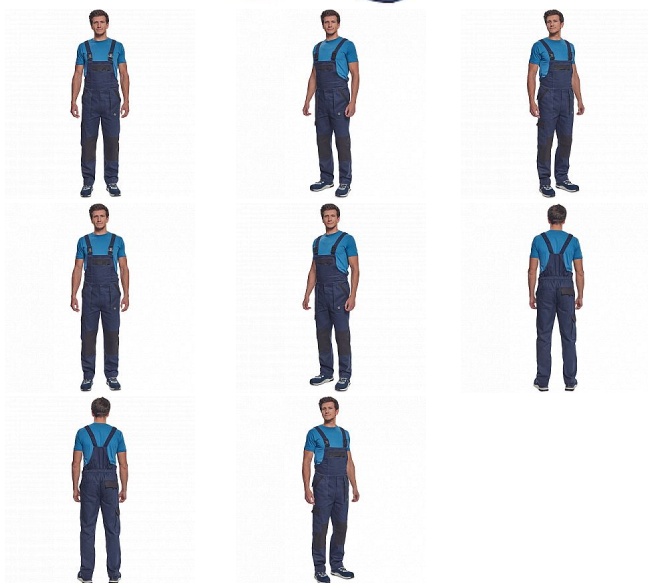

MAX NEO laclové navy

» PRACOVNÍ ODĚVY » Montérkové laclové kalhoty » MAX NEO laclové navy

Popis

- pánské pracovní kalhoty s laclem a elastickým pasem
- široké šle s plastovými sponami
- 2 přední kapsy, 1 stehenní kapsa
- 1 velká náprsní kapsa, 2 zadní kapsy
- zesílená oblast kolen
- nastavitelná délka nohavic

Kód zboží	1028102503
EAN	8591806256552
Značka	CERVA

Na skladě: U dodavatele
U dodavatele: 350 KS

Parametry

Značka	CERVA
Materiál	Svrchní materiál: 100% bavlna, 260 g/m ²
Barva	modrá
Pohlaví	Dámské